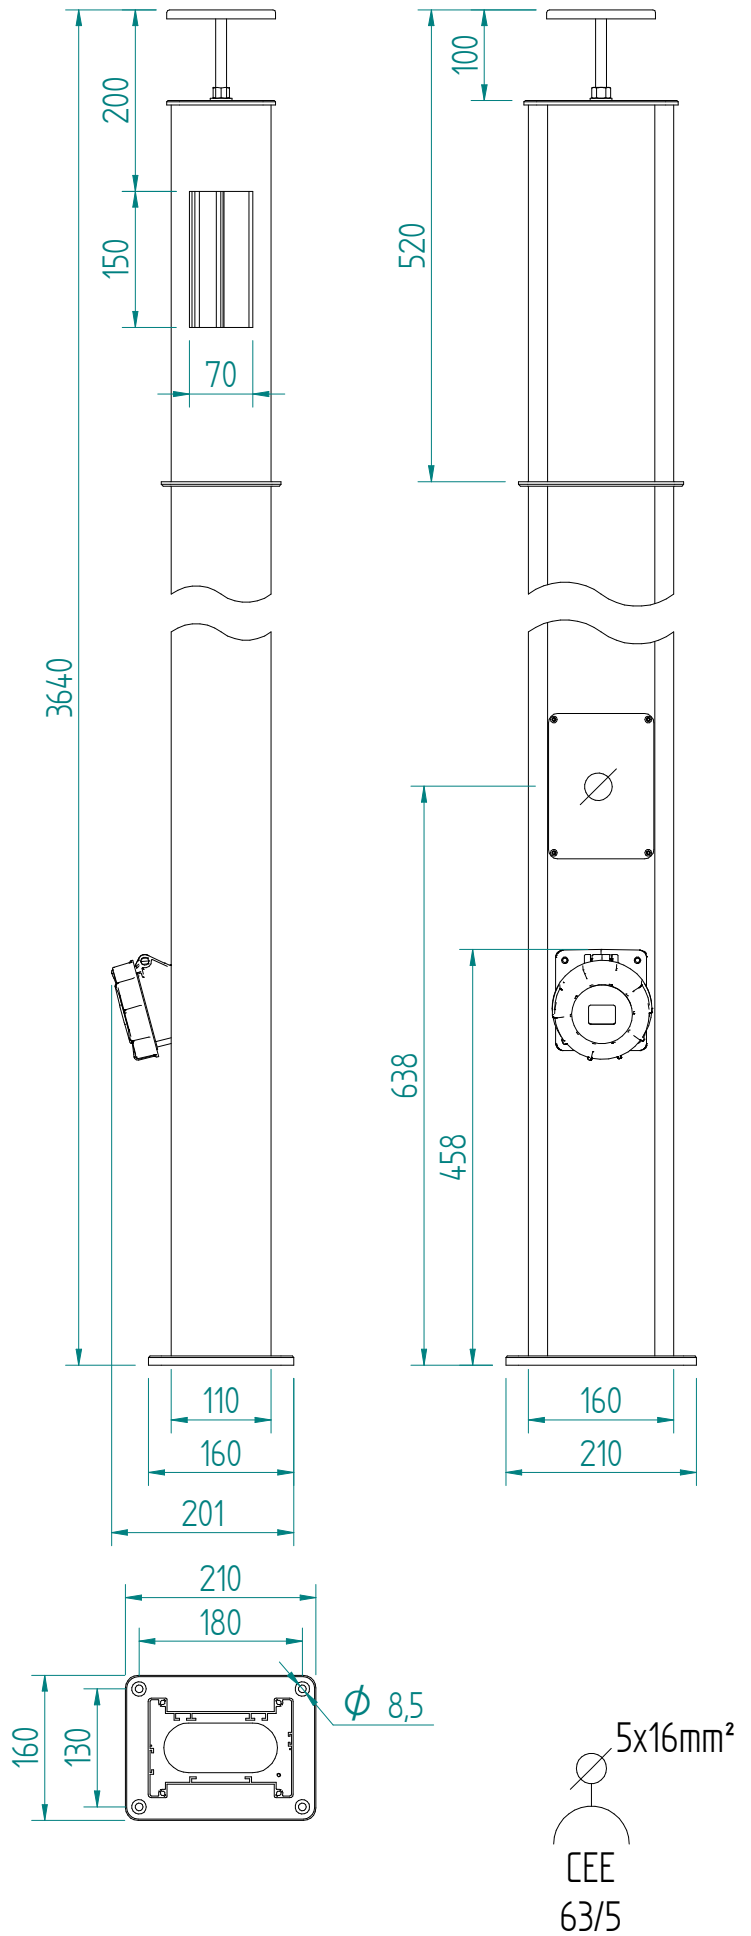

GIFAS
ELECTRIC

GIFAS-ELECTRIC GmbH
 Dietrichstrasse 2
 CH-9424 Rheineck

www.gifas.ch / info@gifas.ch

Tel. +41 71/886 44 44 / Fax +41 71/886 44 49

Alusäule ES160, H=3640

Art.-Nr. : **026065**

01.05.2017

Blatt 1/1