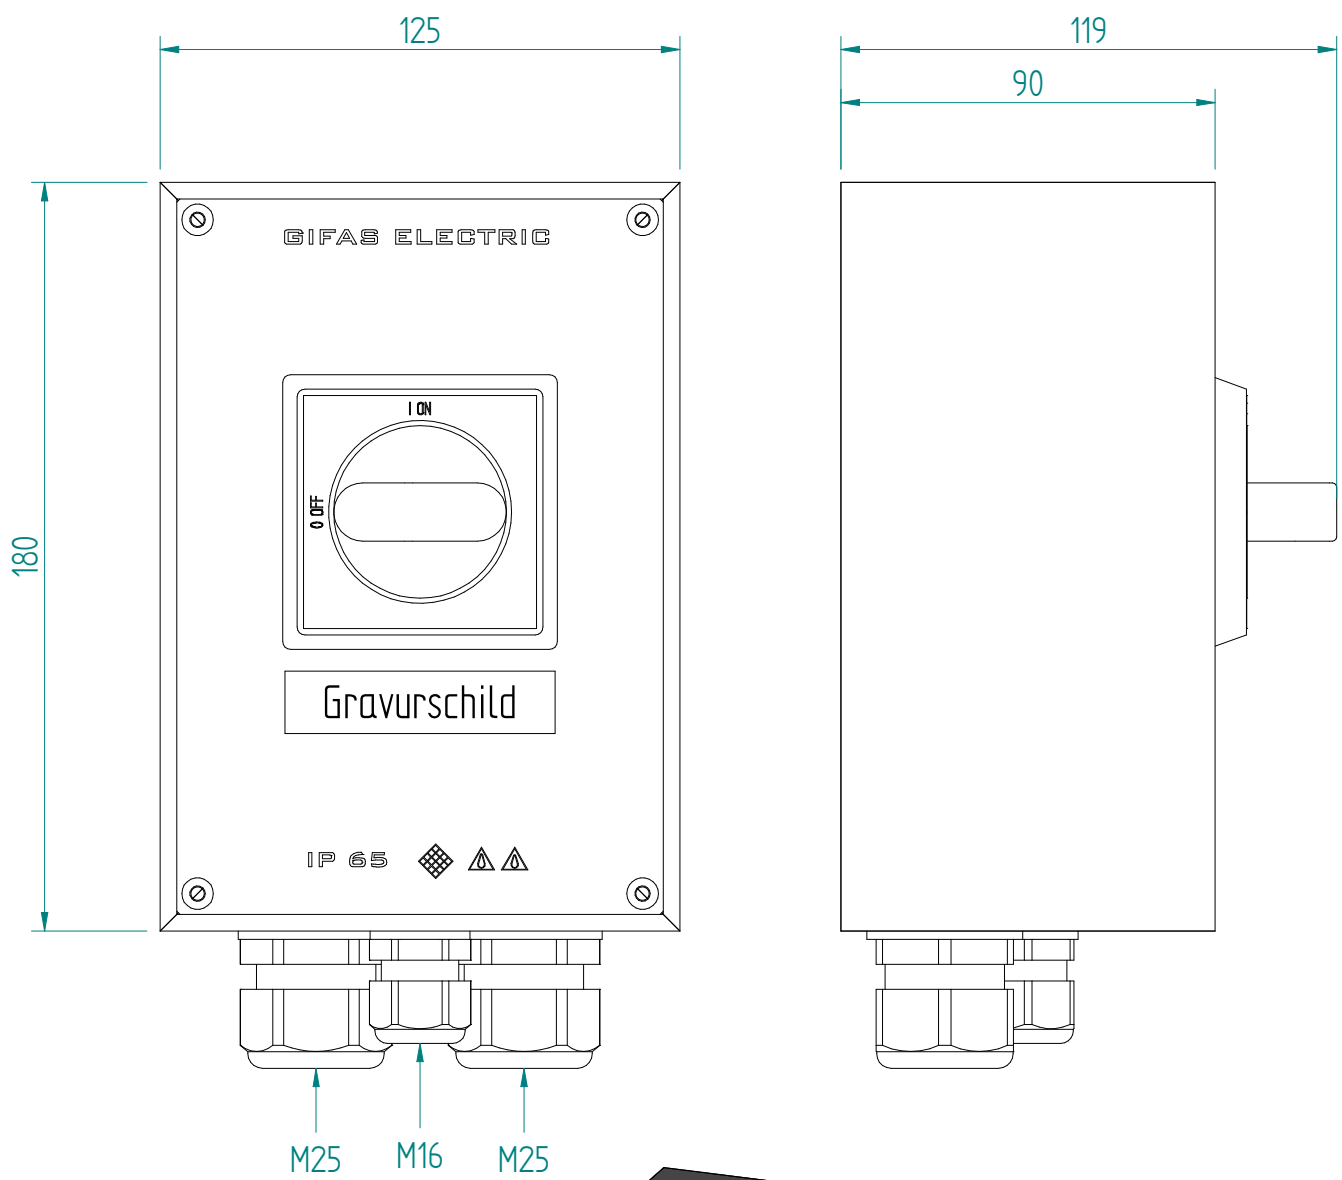

3P-25A AC23 11kW
 HK 1S+1Ö

ATTENZIONE: Il presente disegno è di proprietà della ditta GIFAS-ELECTRIC. Riproduzione vietata.
 ATTENTION: This design is property of GIFAS-ELECTRIC GmbH and may not be copied or distributed among unauthorized persons.