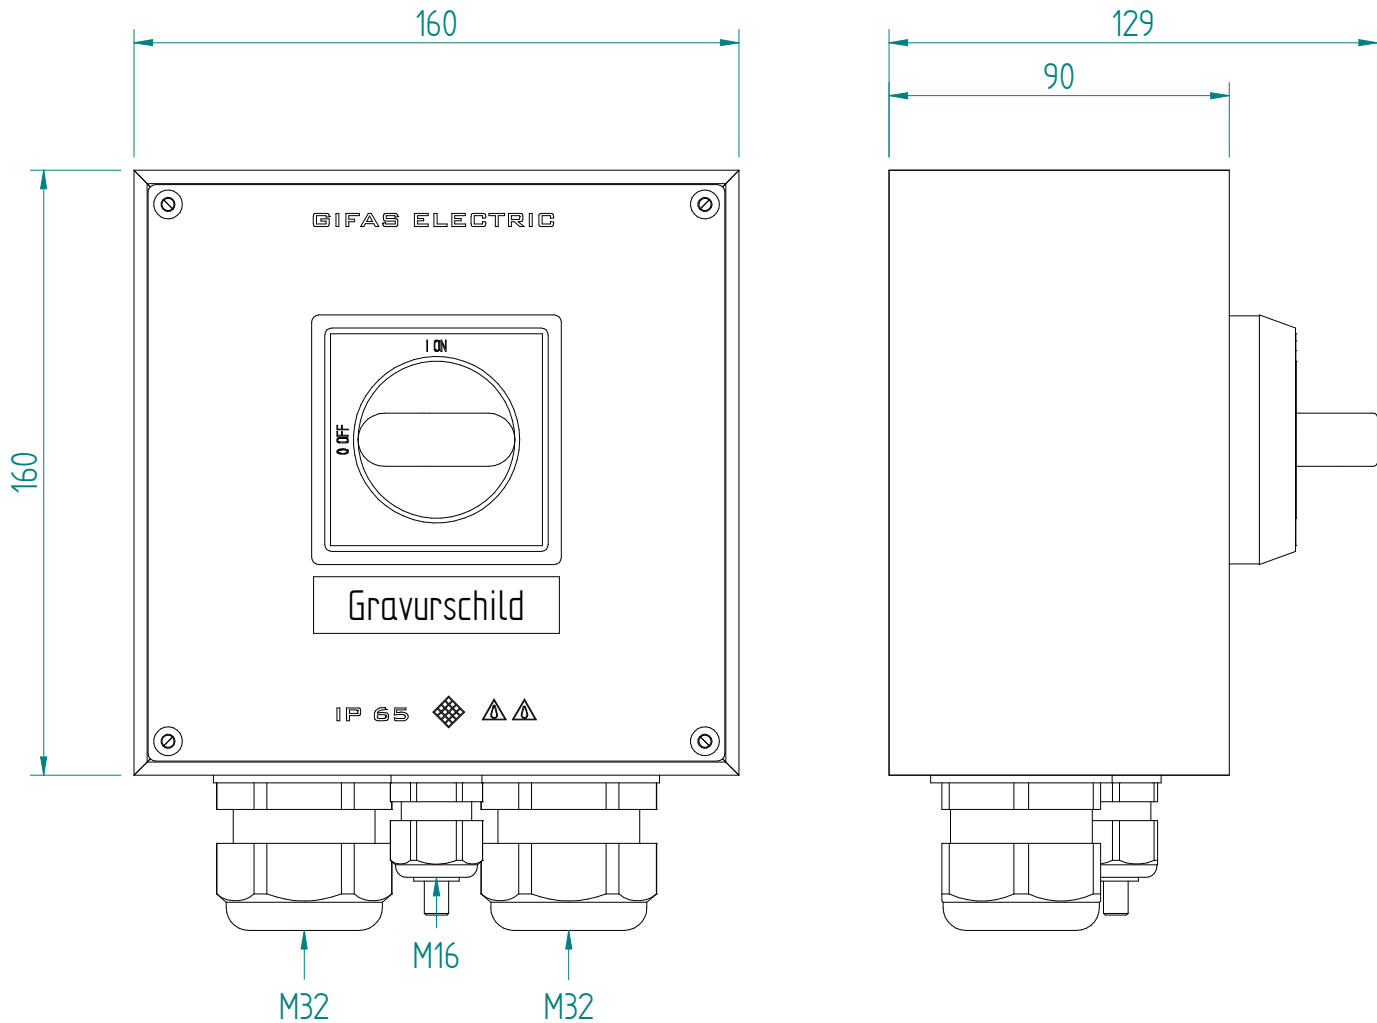

3P-63A AC23 22kW
 HK 1S+10

ATTENTION: Il presente disegno è di proprietà della ditta GIFAS ELECTRIC. Riproduzione vietata.
 ATTENTION: This design is property of GIFAS-ELECTRIC GmbH and may not be copied or distributed among unauthorized persons.