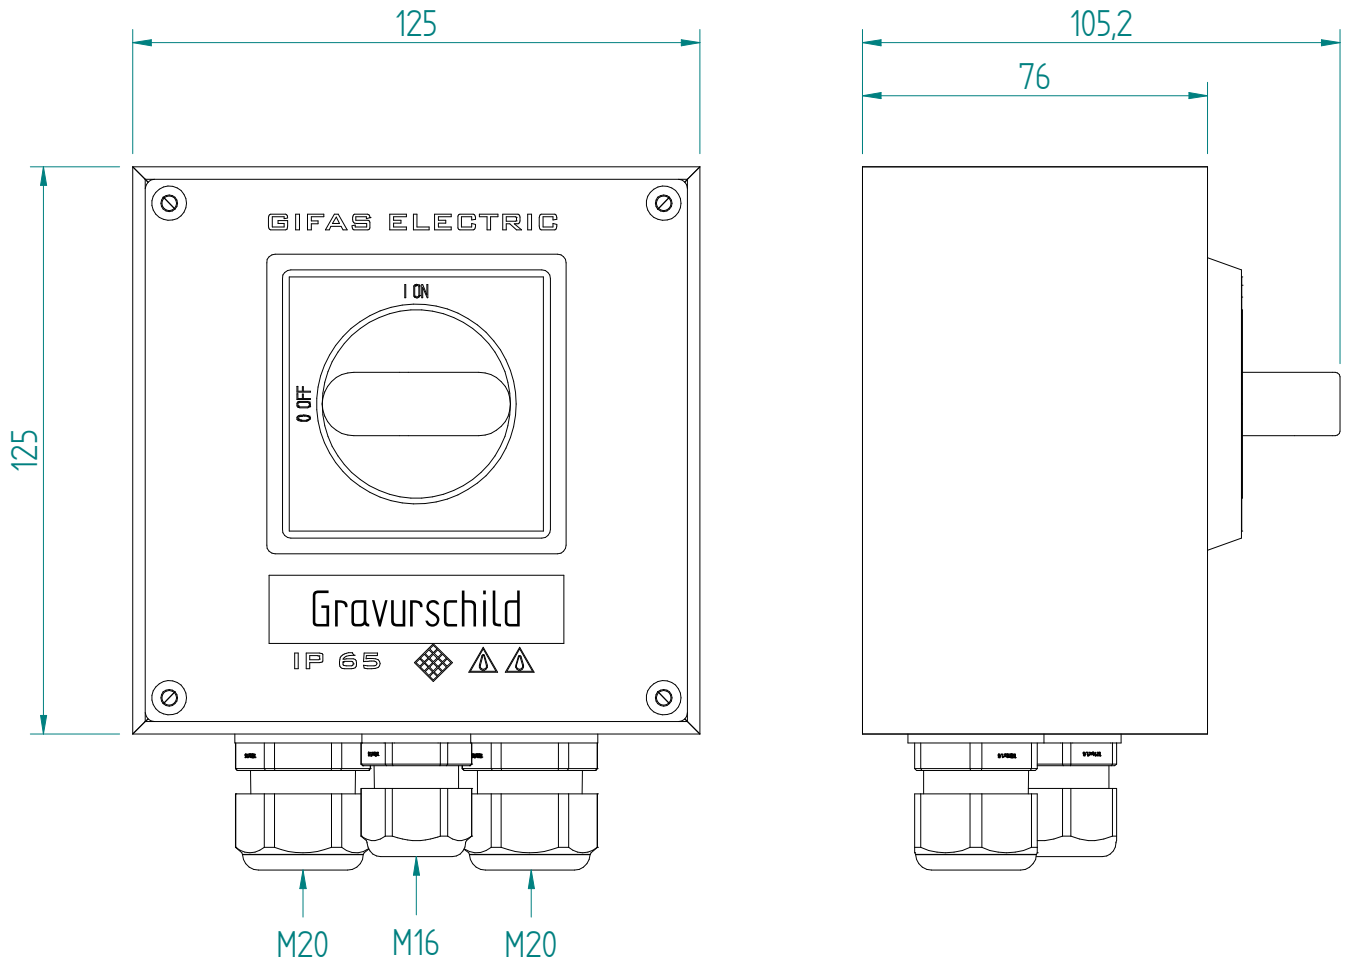

3P-16A AC23 7.5kW
 HK 1S+1Ö

ATTENTION: Il presente disegno è di proprietà della ditta GIFAS ELECTRIC. Riproduzione vietata.
 ATTENTION: This design is property of GIFAS-ELECTRIC GmbH and may not be copied or distributed among unauthorized persons.