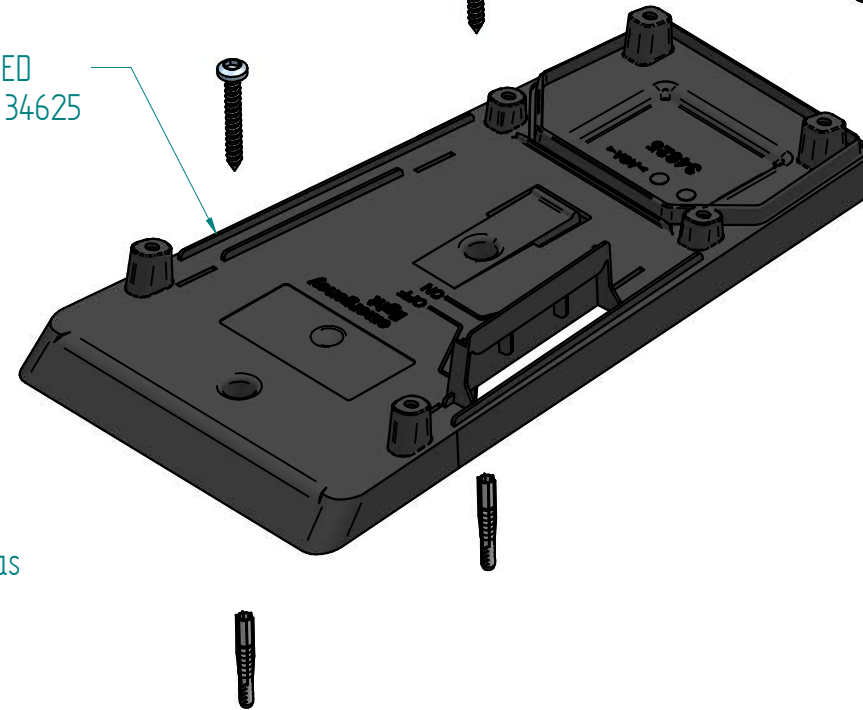

Ob
La

Neodym
Ladestat

Spanplat
5x40 zu
Art.Nr. 1C

1

Unterteil zu FlashLED
Ladestation Art.Nr. 34625

.ED

Nylondübel UX 6x35 zu Flas
Ladestation Art.Nr. 19180

 GIFAS-ELECTRIC Tel. 071/886 44 44 Fax 071/886 44 49	Objekt:	Ladestation 230V FlashLED BABS			Gezeichnet	Name	Datum	
	Zugehörigkeit:	FlashLED BABS			Freigabe	dame	05.01.2022	
	Ablage:	108125_FlashLED Ladestation 230V BABS	Blatt Nr. / von Blatt	Gewicht:	Tks Nr.	letzte Änderung	chal	05.01.2022
		108125_FlashLED Ladestation 230V BABS	2/ft	0.92 kg	92	Massstab:	Art. Nr.	Index
					1:1	108125		