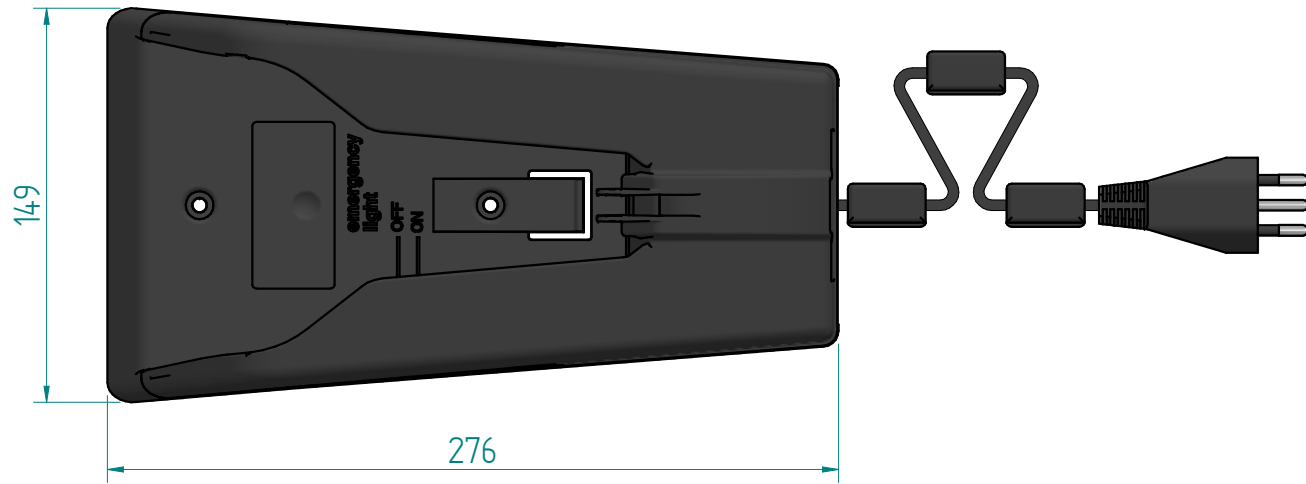

Ob
La

Neodym
Ladestat

Spanplat
5x40 zu
Art.Nr. 1C

1

Unterteil zu FlashLED
Ladestation Art.Nr. 34625

.ED

Nylondübel UX 6x35 zu Flas
Ladestation Art.Nr. 19180

 GIFAS-ELECTRIC Tel. 071/886 44 44 Fax 071/886 44 49	Objekt:	Ladestation 230V FlashLED BABS			Gezeichnet	Name	Datum	
	Zugehörigkeit:	FlashLED BABS			Freigabe	dame	05.01.2022	
	Ablage:	108125_FlashLED Ladestation 230V BABS	Blatt Nr. / von Blatt	Gewicht:	Tks Nr.	letzte Änderung	chal	05.01.2022
		108125_FlashLED Ladestation 230V BABS	2/ft	0.92 kg	92	Massstab:	Art. Nr.	Index
					1:1	108125		