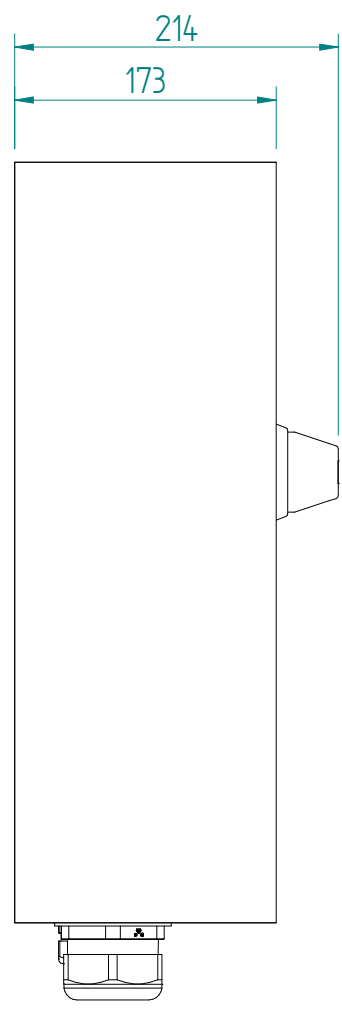

3P-200A AC23 110kW
 HK 1S+1Ö

ATTENTION: Il presente disegno è di proprietà della ditta GIFAS ELECTRIC. Riproduzione vietata.
 ATTENTION: This design is property of GIFAS-ELECTRIC GmbH and may not be copied or distributed among unauthorized persons.