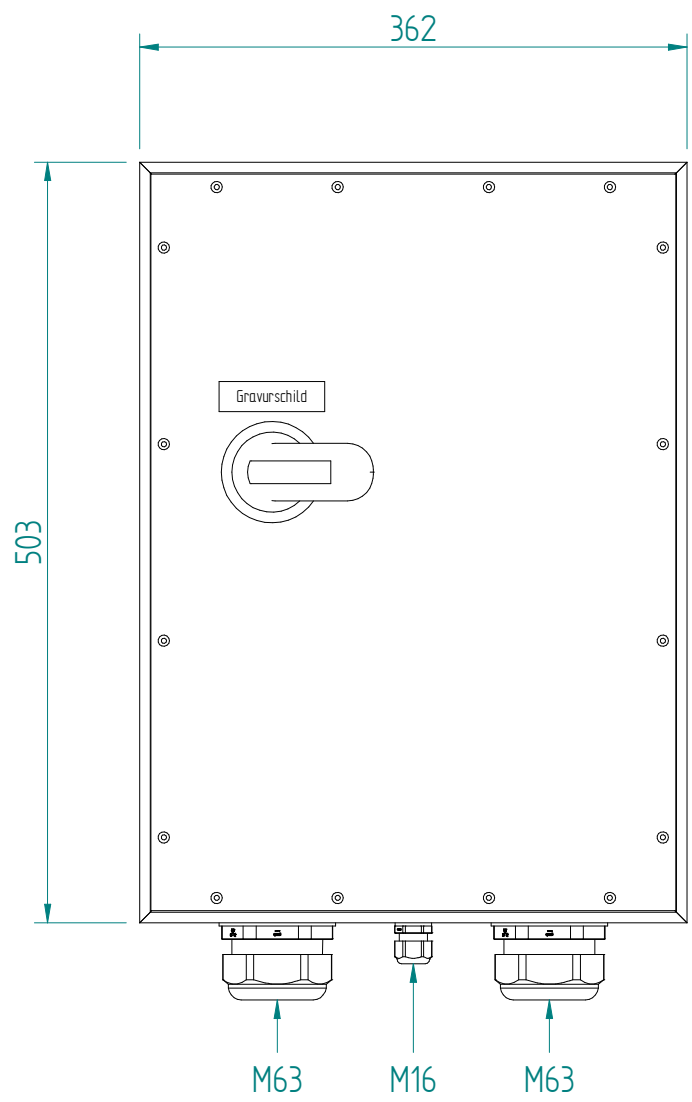

3P-200A AC23 110kW
 HK 1S+1Ö

ATTENTION: Il presente disegno è di proprietà della ditta GIFAS ELECTRIC. Riproduzione vietata.
 ATTENTION: This design is property of GIFAS-ELECTRIC GmbH and may not be copied or distributed among unauthorized persons.