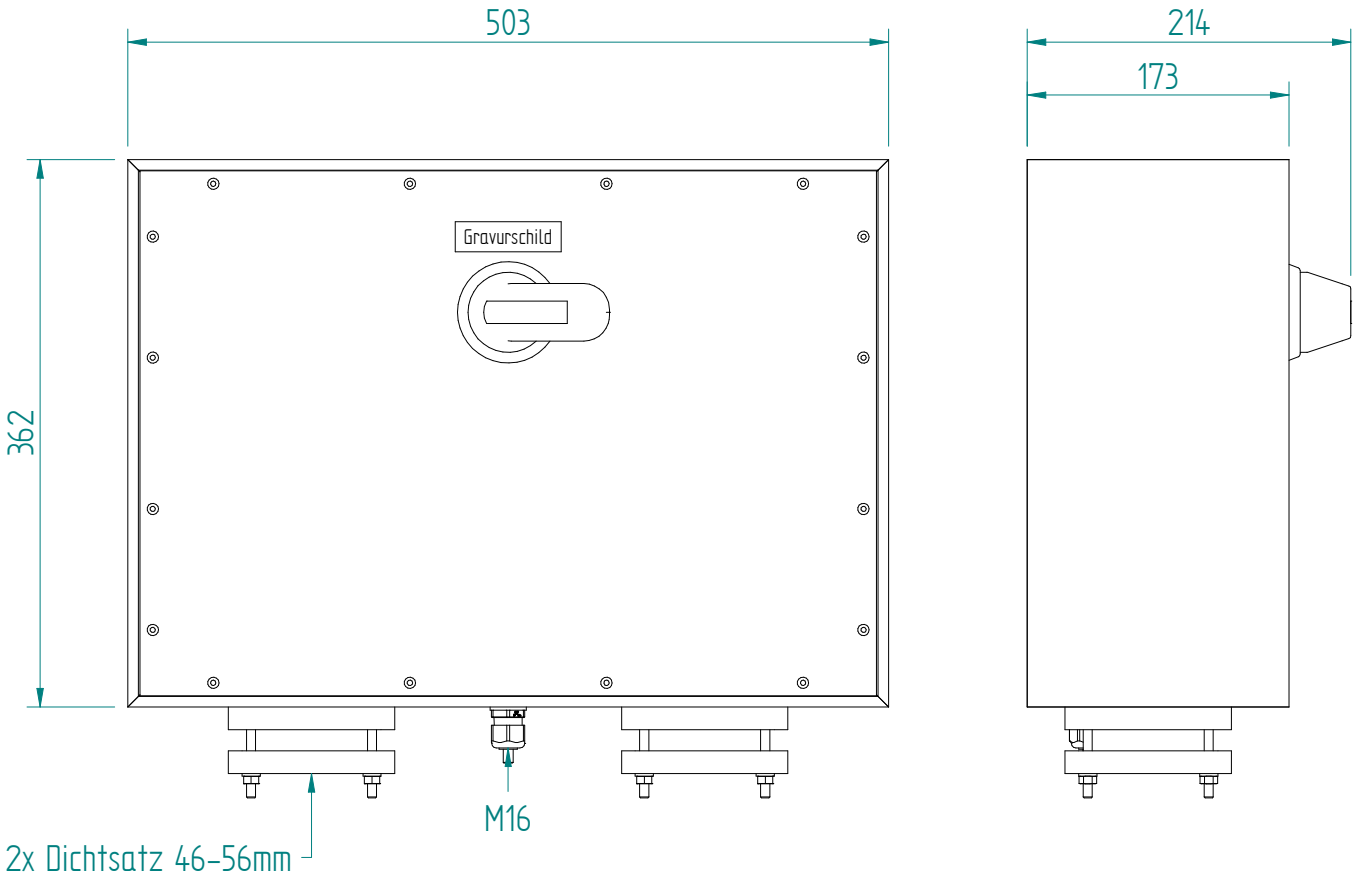

3P-250A AC23 140kW
 HK 1S+10

ATTENTION: Il presente disegno è di proprietà della ditta GIFAS ELECTRIC. Riproduzione vietata.
 ATTENTION: This design is property of GIFAS-ELECTRIC GmbH and may not be copied or distributed among unauthorized persons.