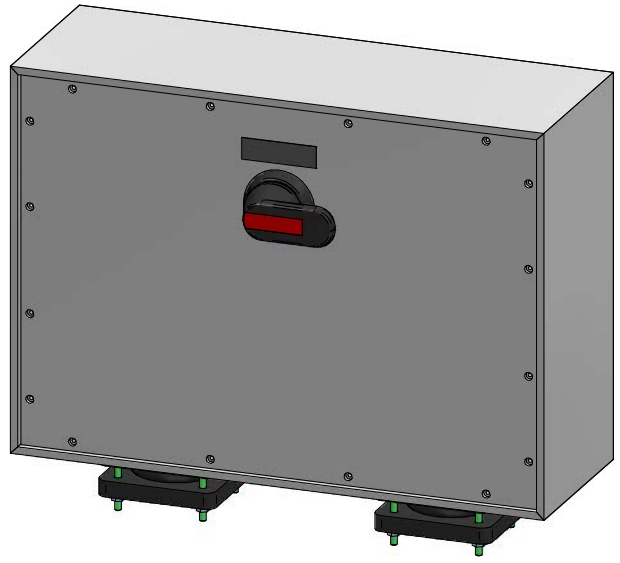

3P-250A AC23 140kW
 HK 1S+10

ATTENTION: Il presente disegno è di proprietà della ditta GIFAS ELECTRIC. Riproduzione vietata.
 ATTENTION: This design is property of GIFAS-ELECTRIC GmbH and may not be copied or distributed among unauthorized persons.