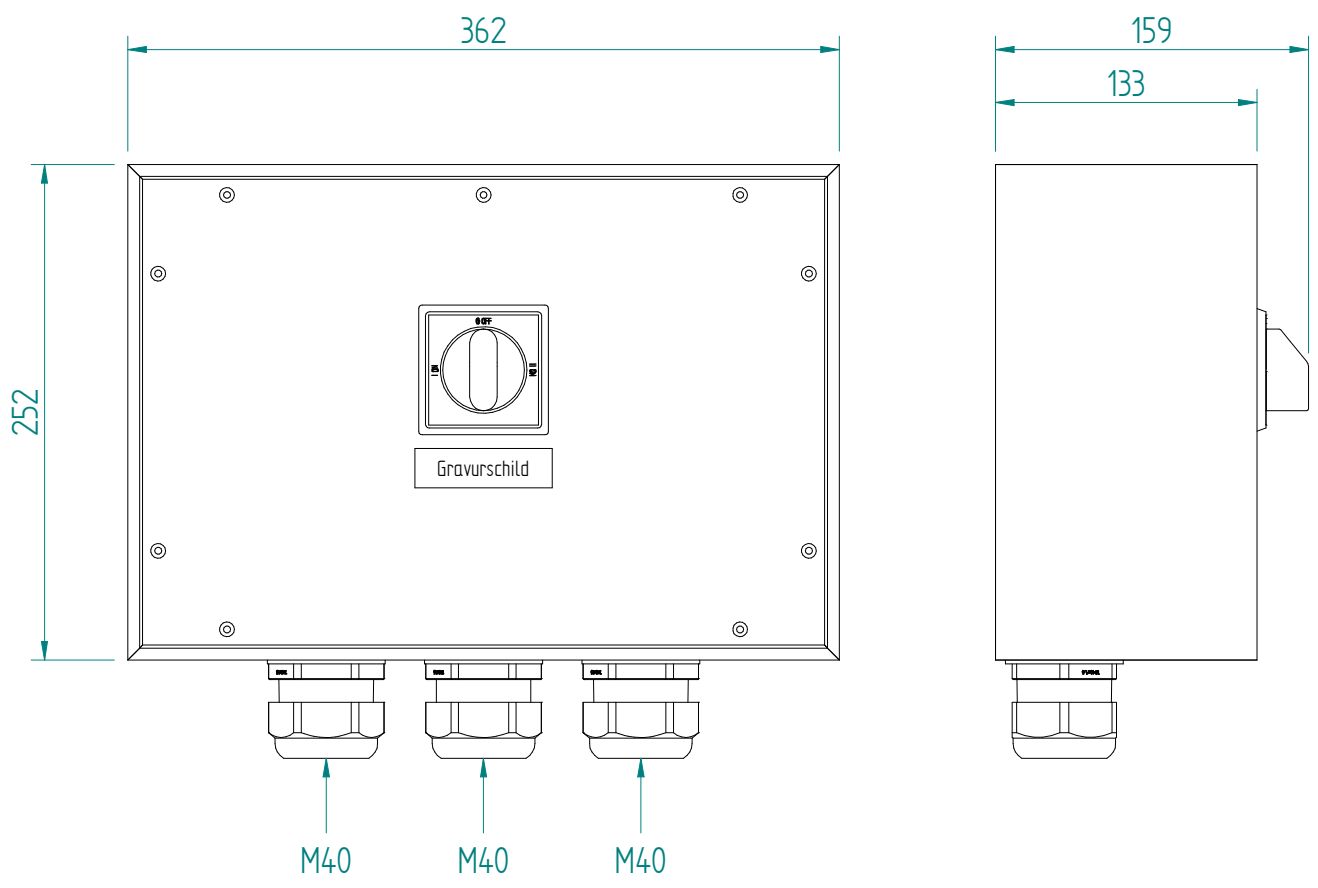

4P-75A AC23 37kW
 1-0-2

ATTENZIONE: Il presente disegno è di proprietà della ditta GIFAS ELECTRIC. Riproduzione vietata.
 ATTENTION: This design is property of GIFAS-ELECTRIC GmbH and may not be copied or distributed among unauthorized persons.