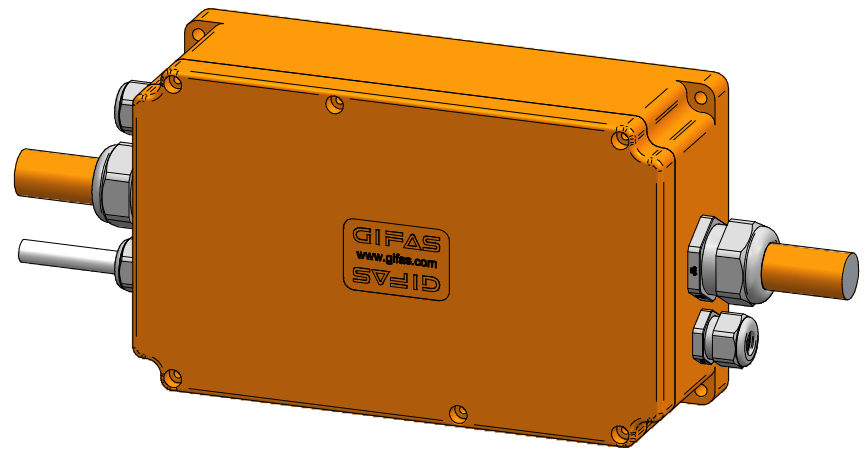

ACHTUNG: Diese Zeichnung ist geistiges Eigentum der Firma GIFAS-ELECTRIC und darf daher weder vervielfältigt noch Dritten zugänglich gemacht werden.
 ATTENTION: Ce dessin est propriété de l'entreprise GIFAS-ELECTRIC et ne doit ni être copié ni remis à des tiers.

A

Adern unterbrechungsfrei verdrahtet!
 Kabel-Klipse anbringen!

Leiterführung schematisch dargestellt!
 Alle Adern gleich lang und unterbrechungsfrei verdrahtet - siehe Detail A.

ATTENTION: Il presente disegno è di proprietà della ditta GIFAS ELECTRIC. Riproduzione vietata.
 ATTENTION: This design is property of GIFAS-ELECTRIC GmbH and may not be copied or distributed among unauthorized persons.

GIFAS-ELECTRIC GmbH
 Dietrichstrasse 2 - CH-9424 Rheineck
 +41 71 886 44 44 info@gifas.ch
 +41 71 886 44 44 www.gifas.ch

Abzweigdose
Typ 3018 E30
Klemmen 7x10mm²

Art.-Nr. : **189888**

07.08.2020

Blatt 1/1
 phwa