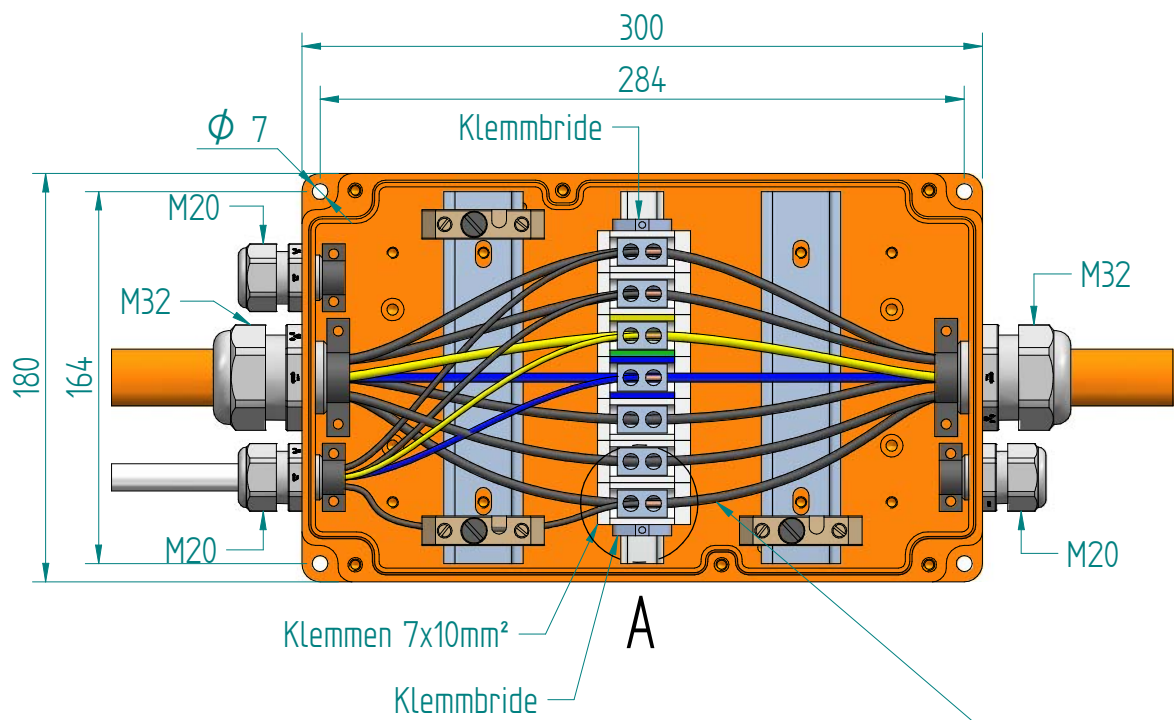

A

Adern unterbrechungsfrei verdrahtet!
 Kabel-Klipse anbringen!

Leiterführung schematisch dargestellt!
 Alle Adern gleich lang und unterbrechungsfrei verdrahtet - siehe Detail A.

ATTENTION: Il presente disegno è di proprietà della ditta GIFAS ELECTRIC. Riproduzione vietata.
 ATTENTION: This design is property of GIFAS-ELECTRIC GmbH and may not be copied or distributed among unauthorized persons.

GIFAS-ELECTRIC GmbH
 Dietrichstrasse 2 - CH-9424 Rheineck
 +41 71 886 44 44 info@gifas.ch
 +41 71 886 44 44 www.gifas.ch

Abzweigdose
Typ 3018 E30
Klemmen 7x10mm²

Art.-Nr. : **189888**

07.08.2020

Blatt 1/1
 phwa