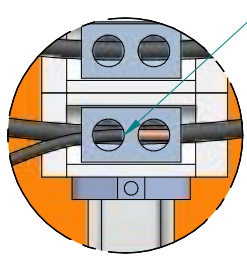

A

Adern unterbrechungsfrei verdrahtet!
 Kabel-Klipse anbringen!

Leiterführung schematisch dargestellt!
 Alle Adern gleich lang und unterbrechungsfrei verdrahtet - siehe Detail A.

ATTENTION: Il presente disegno è di proprietà della ditta GIFAS ELECTRIC. Riproduzione vietata.
 ATTENTION: This design is property of GIFAS-ELECTRIC GmbH and may not be copied or distributed among unauthorized persons.

GIFAS-ELECTRIC GmbH
 Dietrichstrasse 2 - CH-9424 Rheineck
 +41 71 886 44 44 info@gifas.ch
 +41 71 886 44 44 www.gifas.ch

Abzweigdose
Typ 3018 E30
Klemmen 7x10mm²

Art.-Nr. : **189888**

07.08.2020

Blatt 1/1
 phwa