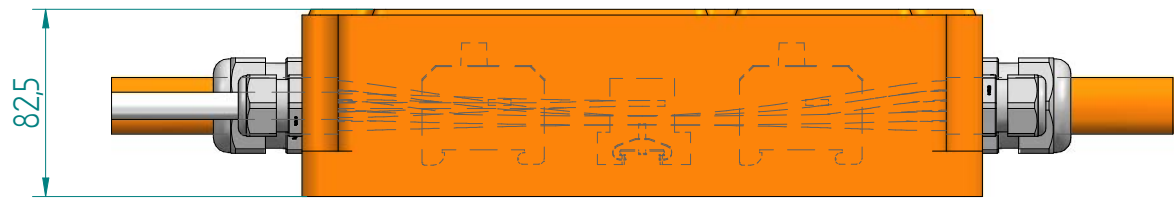

A

Adern unterbrechungsfrei verdrahtet!
 Kabel-Klipse anbringen!

Leiterführung schematisch dargestellt!
 Alle Adern gleich lang und unterbrechungsfrei verdrahtet - siehe Detail A.

ATTENTION: Il presente disegno è di proprietà della ditta GIFAS ELECTRIC. Riproduzione vietata.
 ATTENTION: This design is property of GIFAS-ELECTRIC GmbH and may not be copied or distributed among unauthorized persons.

GIFAS-ELECTRIC GmbH
 Dietrichstrasse 2 - CH-9424 Rheineck
 +41 71 886 44 44 info@gifas.ch
 +41 71 886 44 44 www.gifas.ch

Abzweigdose
Typ 3018 E30
Klemmen 7x10mm²

Art.-Nr. : **189888**

07.08.2020

Blatt 1/1
 phwa