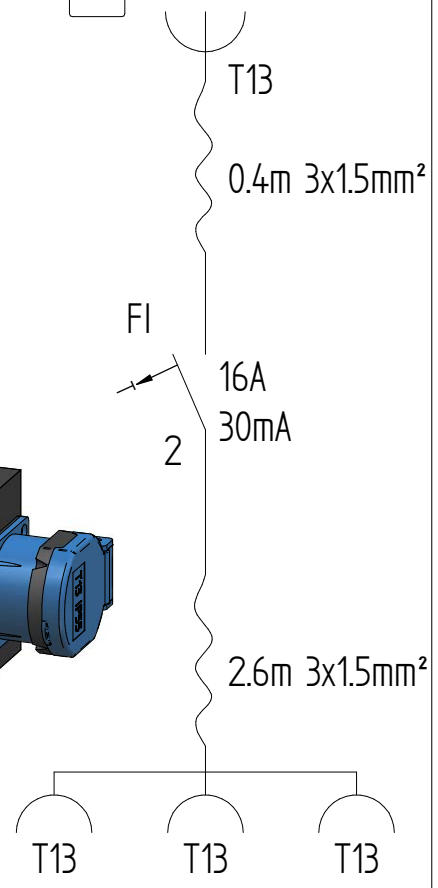

ACHTUNG: Diese Zeichnung ist geistiges Eigentum der Firma GIFAS-ELECTRIC und darf daher weder vervielfältigt noch Dritten zugänglich gemacht werden.
ATTENTION: Ce dessin est propriété de l'entreprise GIFAS-ELECTRIC et ne doit ni être copié ni remis à des tiers.

ATTENTION: Il presente disegno è di proprietà della ditta GIFAS ELECTRIC. Riproduzione vietata.
ATTENTION: This design is property of GIFAS-ELECTRIC GmbH and may not be copied or distributed among unauthorized persons.

GIFAS-ELECTRIC GmbH
Dietrichstrasse 2 - CH-9424 Rheineck
+41 71 886 44 44 info@gifas.ch
+41 71 886 44 44 www.gifas.ch

Stromverteiler
UT 16
T13 3m mit Personenschutz

Art.-Nr. : **229351**

24.01.2023

Blatt 1/1
phwa