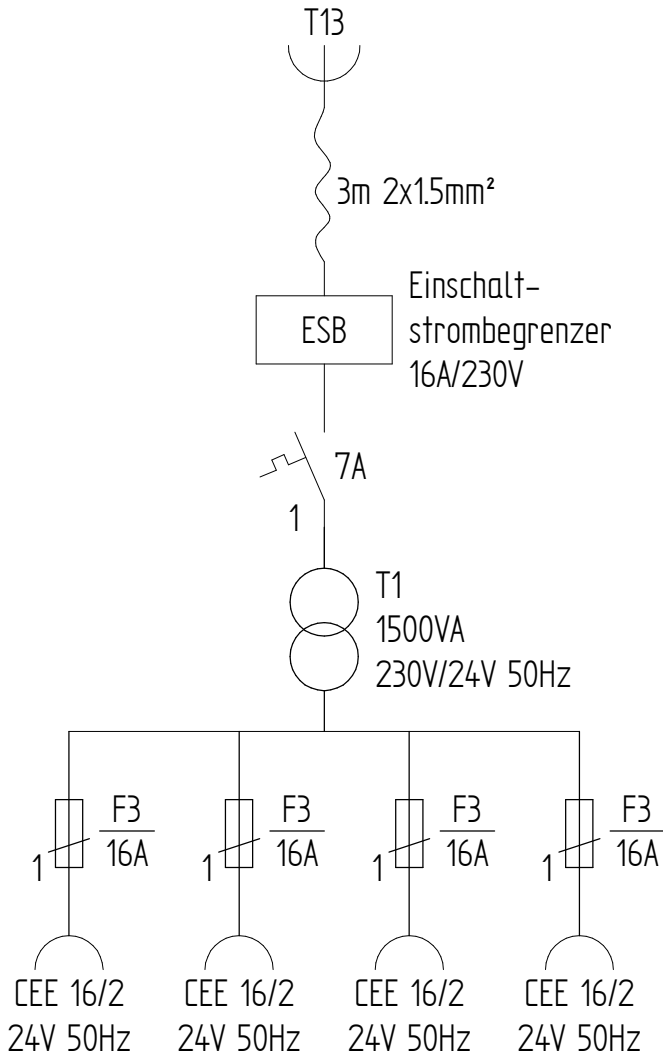

ACHTUNG: Diese Zeichnung ist geistiges Eigentum der Firma GIFAS-ELECTRIC und darf daher weder vervielfältigt noch Dritten zugänglich gemacht werden.
ATTENTION: Ce dessin est propriété de l'entreprise GIFAS-ELECTRIC et ne doit ni être copié ni remis à des tiers.

ATTENTION: Il presente disegno è di proprietà della ditta GIFAS ELECTRIC. Riproduzione vietata.
ATTENTION: This design is property of GIFAS-ELECTRIC GmbH and may not be copied or distributed among unauthorized persons.

GIFAS-ELECTRIC GmbH
Dietrichstrasse 2 - CH-9424 Rheineck
+41 71 886 44 44 info@gifas.ch
+41 71 886 44 44 www.gifas.ch

Trafo
KSV 3500

Art.-Nr. : **229717**

17.12.2021

Blatt 1/1
beku