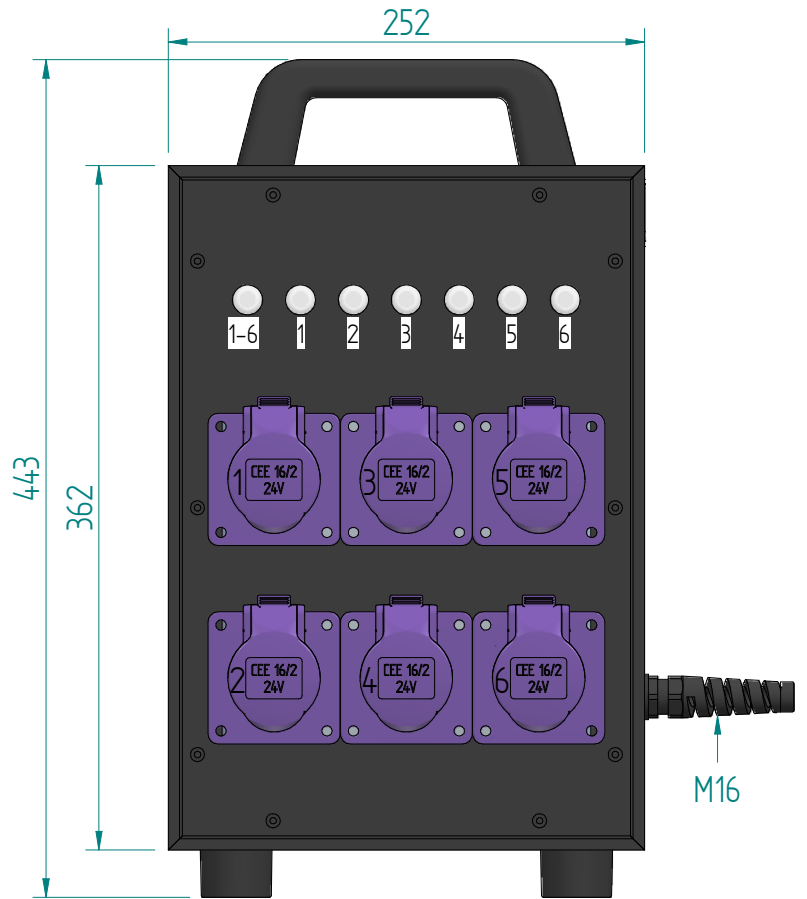

ACHTUNG: Diese Zeichnung ist geistiges Eigentum der Firma GIFAS-ELECTRIC und darf daher weder vervielfältigt noch Dritten zugänglich gemacht werden.
ATTENTION: Ce dessin est propriété de l'entreprise GIFAS-ELECTRIC et ne doit ni être copié ni remis à des tiers.

ATTENTION: Il presente disegno è di proprietà della ditta GIFAS ELECTRIC. Riproduzione vietata.
ATTENTION: This design is property of GIFAS-ELECTRIC GmbH and may not be copied or distributed among unauthorized persons.

GIFAS-ELECTRIC GmbH
Dietrichstrasse 2 - CH-9424 Rheineck
+41 71 886 44 44 info@gifas.ch
+41 71 886 44 44 www.gifas.ch

Trafo
KSV 3900

Art.-Nr. : **229718**

07.11.2023

Blatt 1/1
phwa