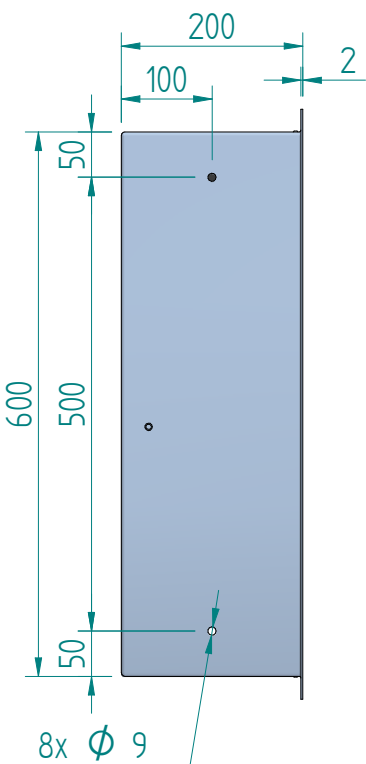

Kabelausschlussklappe von innen verriegelbar

vorbereitet KABA

230124 KSV 3800/2 BG UP-Dose

ATTENTION: Il presente disegno è di proprietà della ditta GIFAS ELECTRIC. Riproduzione vietata.  
 ATTENTION: This design is property of GIFAS-ELECTRIC GmbH and may not be copied or distributed among unauthorized persons.