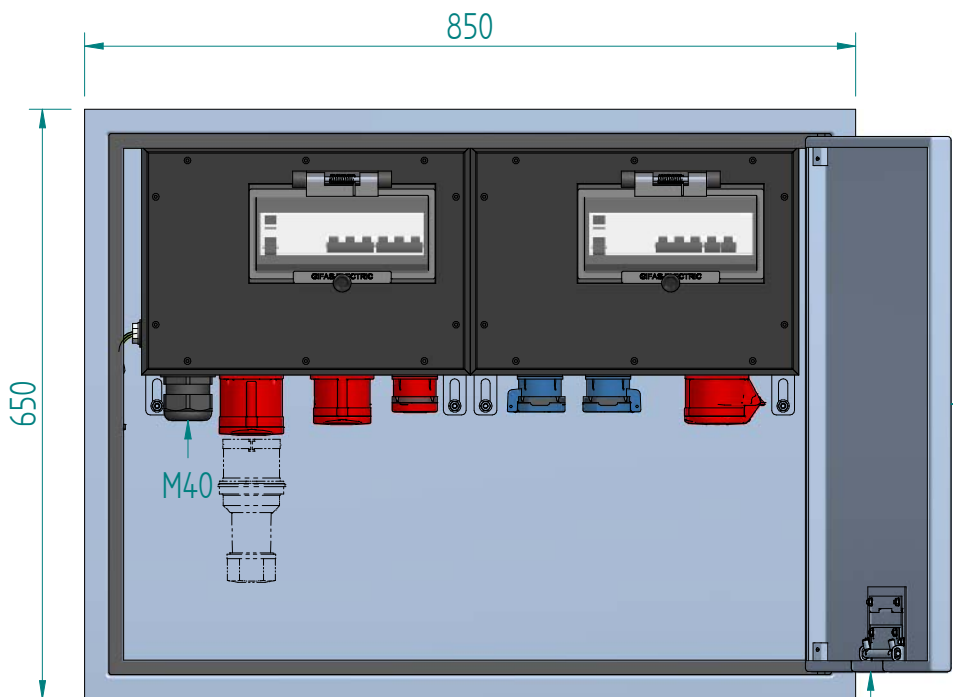

Kabelausschlussklappe von innen verriegelbar

vorbereitet KABA

230124 KSV 3800/2 BG UP-Dose

ATTENTION: Il presente disegno è di proprietà della ditta GIFAS ELECTRIC. Riproduzione vietata.  
 ATTENTION: This design is property of GIFAS-ELECTRIC GmbH and may not be copied or distributed among unauthorized persons.