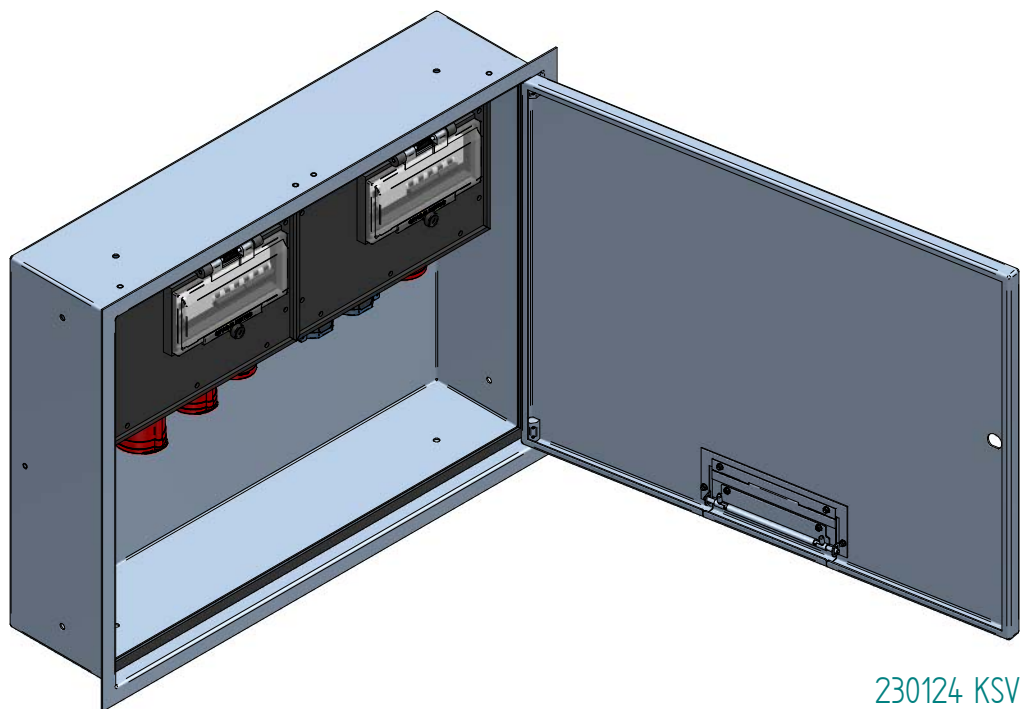

Kabelausschlussklappe von innen verriegelbar

vorbereitet KABA

230124 KSV 3800/2 BG UP-Dose

ATTENTION: Il presente disegno è di proprietà della ditta GIFAS ELECTRIC. Riproduzione vietata.  
 ATTENTION: This design is property of GIFAS-ELECTRIC GmbH and may not be copied or distributed among unauthorized persons.