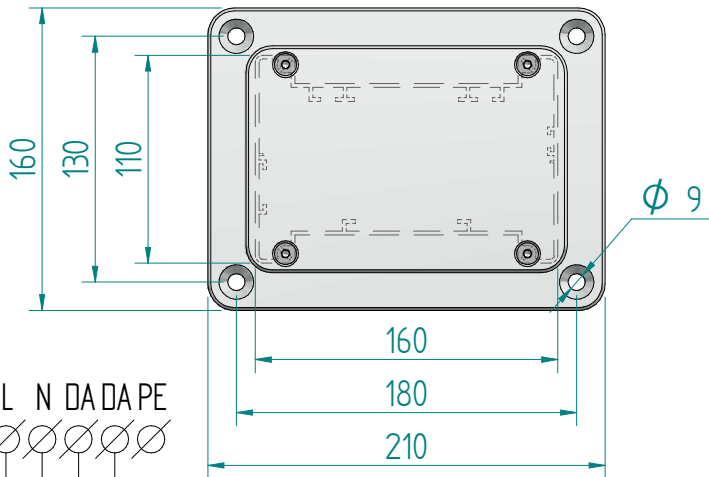

LED-Leuchtenkopf
1 x LED-Modul
3000°K, 2247lm, 15.9W

L N DA DA PE
⊗ ⊗ ⊗ ⊗ ⊗

ACHTUNG: Diese Zeichnung ist geistiges Eigentum der Firma GIFAS-ELECTRIC und darf daher weder vervielfältigt noch Dritten zugänglich gemacht werden.
ATTENTION: Ce dessin est propriété de l'entreprise GIFAS-ELECTRIC et ne doit ni être copié ni remis à des tiers.
ATTENZIONE: Il presente disegno è di proprietà della ditta GIFAS ELECTRIC. Riproduzione vietata.
ATTENTION: This design is property of GIFAS-ELECTRIC GmbH and may not be copied or distributed among unauthorized persons.