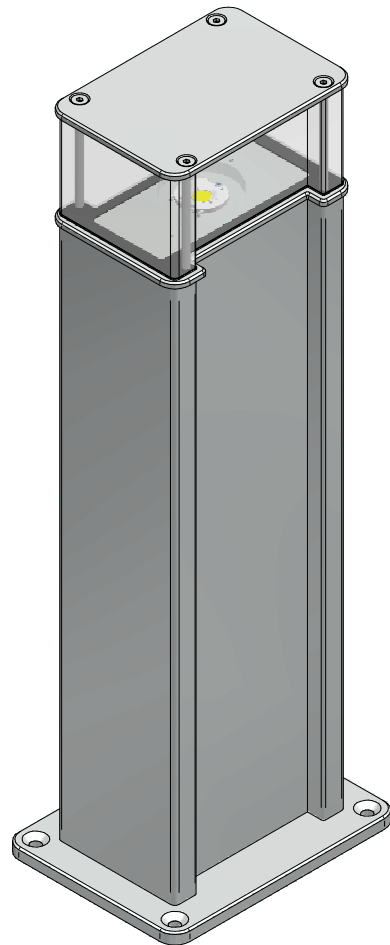

LED-Leuchtenkopf
1 x LED-Modul
3000°K, 2247lm, 15.9W

L N DA DA PE
⊗ ⊗ ⊗ ⊗ ⊗

ACHTUNG: Diese Zeichnung ist geistiges Eigentum der Firma GIFAS-ELECTRIC und darf daher weder vervielfältigt noch Dritten zugänglich gemacht werden.
ATTENTION: Ce dessin est propriété de l'entreprise GIFAS-ELECTRIC et ne doit ni être copié ni remis à des tiers.
ATTENZIONE: Il presente disegno è di proprietà della ditta GIFAS ELECTRIC. Riproduzione vietata.
ATTENTION: This design is property of GIFAS-ELECTRIC GmbH and may not be copied or distributed among unauthorized persons.