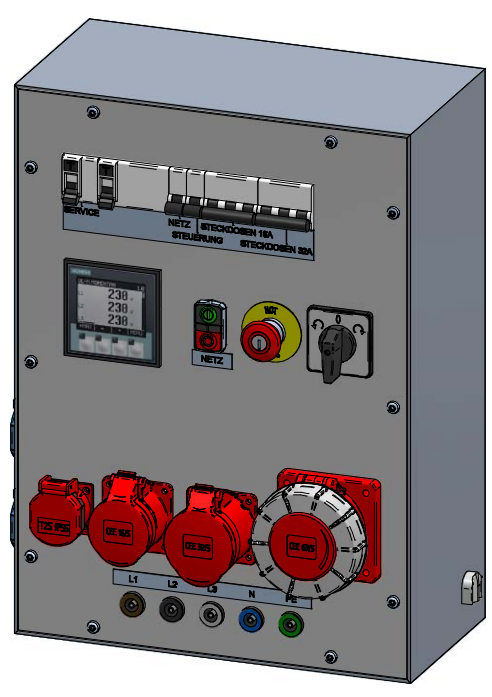

ACHTUNG: Diese Zeichnung ist geistiges Eigentum der Firma GIFAS-ELECTRIC und darf daher weder vervielfältigt noch Dritten zugänglich gemacht werden.
ATTENTION: Ce dessin est propriété de l'entreprise GIFAS-ELECTRIC et ne doit ni être copié ni remis à des tiers.

ATTENZIONE: Il presente disegno è di proprietà della ditta GIFAS ELECTRIC. Riproduzione vietata.
ATTENTION: This design is property of GIFAS-ELECTRIC GmbH and may not be copied or distributed among unauthorized persons.

GIFAS-ELECTRIC GmbH
Dietrichstrasse 2 - CH-9424 Rheineck
+41 71 886 44 44 info@gifas.ch
+41 71 886 44 44 www.gifas.ch

Prüfeinheit
Grundeinheit 63A digital
Gehäuse Aluminium

Art.-Nr. : 230995

01.03.2024 Blatt 1/2
beku