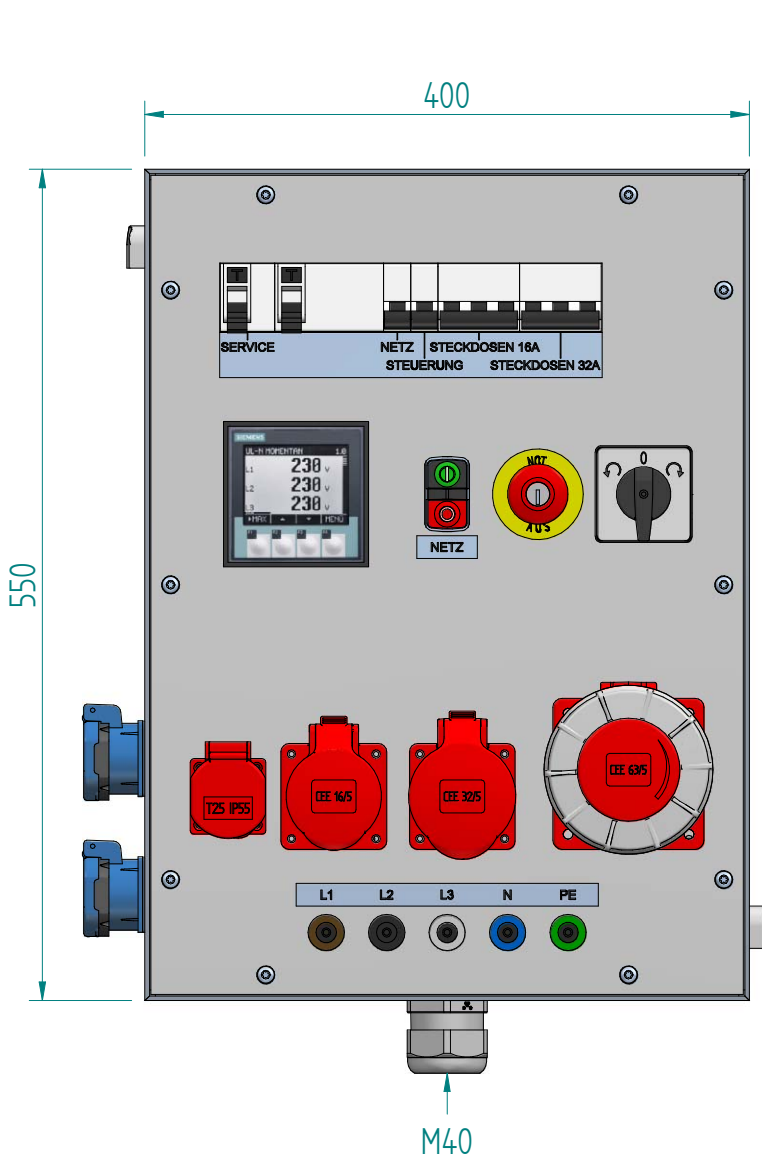

ACHTUNG: Diese Zeichnung ist geistiges Eigentum der Firma GIFAS-ELECTRIC und darf daher weder vervielfältigt noch Dritten zugänglich gemacht werden.
ATTENTION: Ce dessin est propriété de l'entreprise GIFAS-ELECTRIC et ne doit ni être copié ni remis à des tiers.

ATTENZIONE: Il presente disegno è di proprietà della ditta GIFAS ELECTRIC. Riproduzione vietata.
ATTENTION: This design is property of GIFAS-ELECTRIC GmbH and may not be copied or distributed among unauthorized persons.

GIFAS-ELECTRIC GmbH
Dietrichstrasse 2 - CH-9424 Rheineck
+41 71 886 44 44 info@gifas.ch
+41 71 886 44 44 www.gifas.ch

Prüfeinheit
Grundeinheit 63A digital
Gehäuse Aluminium

Art.-Nr. : 230995

01.03.2024 Blatt 1/2
beku