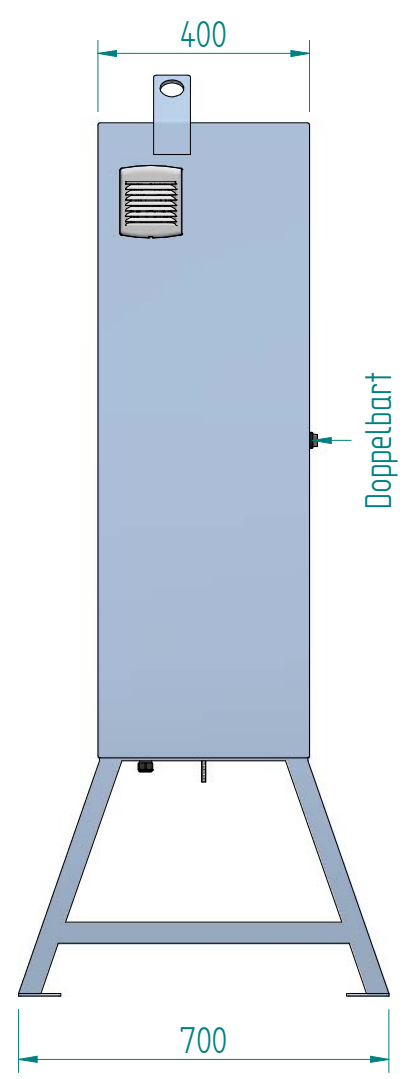

ACHTUNG: Diese Zeichnung ist geistiges Eigentum der Firma GIFAS-ELECTRIC und darf daher weder vervielfältigt noch Dritten zugänglich gemacht werden.
ATTENTION: Ce dessin est propriété de l'entreprise GIFAS-ELECTRIC et ne doit ni être copié ni remis à des tiers.

Schema Art.Nr. 229293

ATTENZIONE: Il presente disegno è di proprietà della ditta GIFAS ELECTRIC. Riproduzione vietata.
ATTENTION: This design is property of GIFAS-ELECTRIC GmbH and may not be copied or distributed among unauthorized persons.

GIFAS-ELECTRIC GmbH
Dietrichstrasse 2 - CH-9424 Rheineck
+41 71 886 44 44 info@gifas.ch
+41 71 886 44 44 www.gifas.ch

Baustromverteiler
BSV 250A V2A

Art.-Nr. : **231186**

11.02.2022

Blatt 1/1
beku