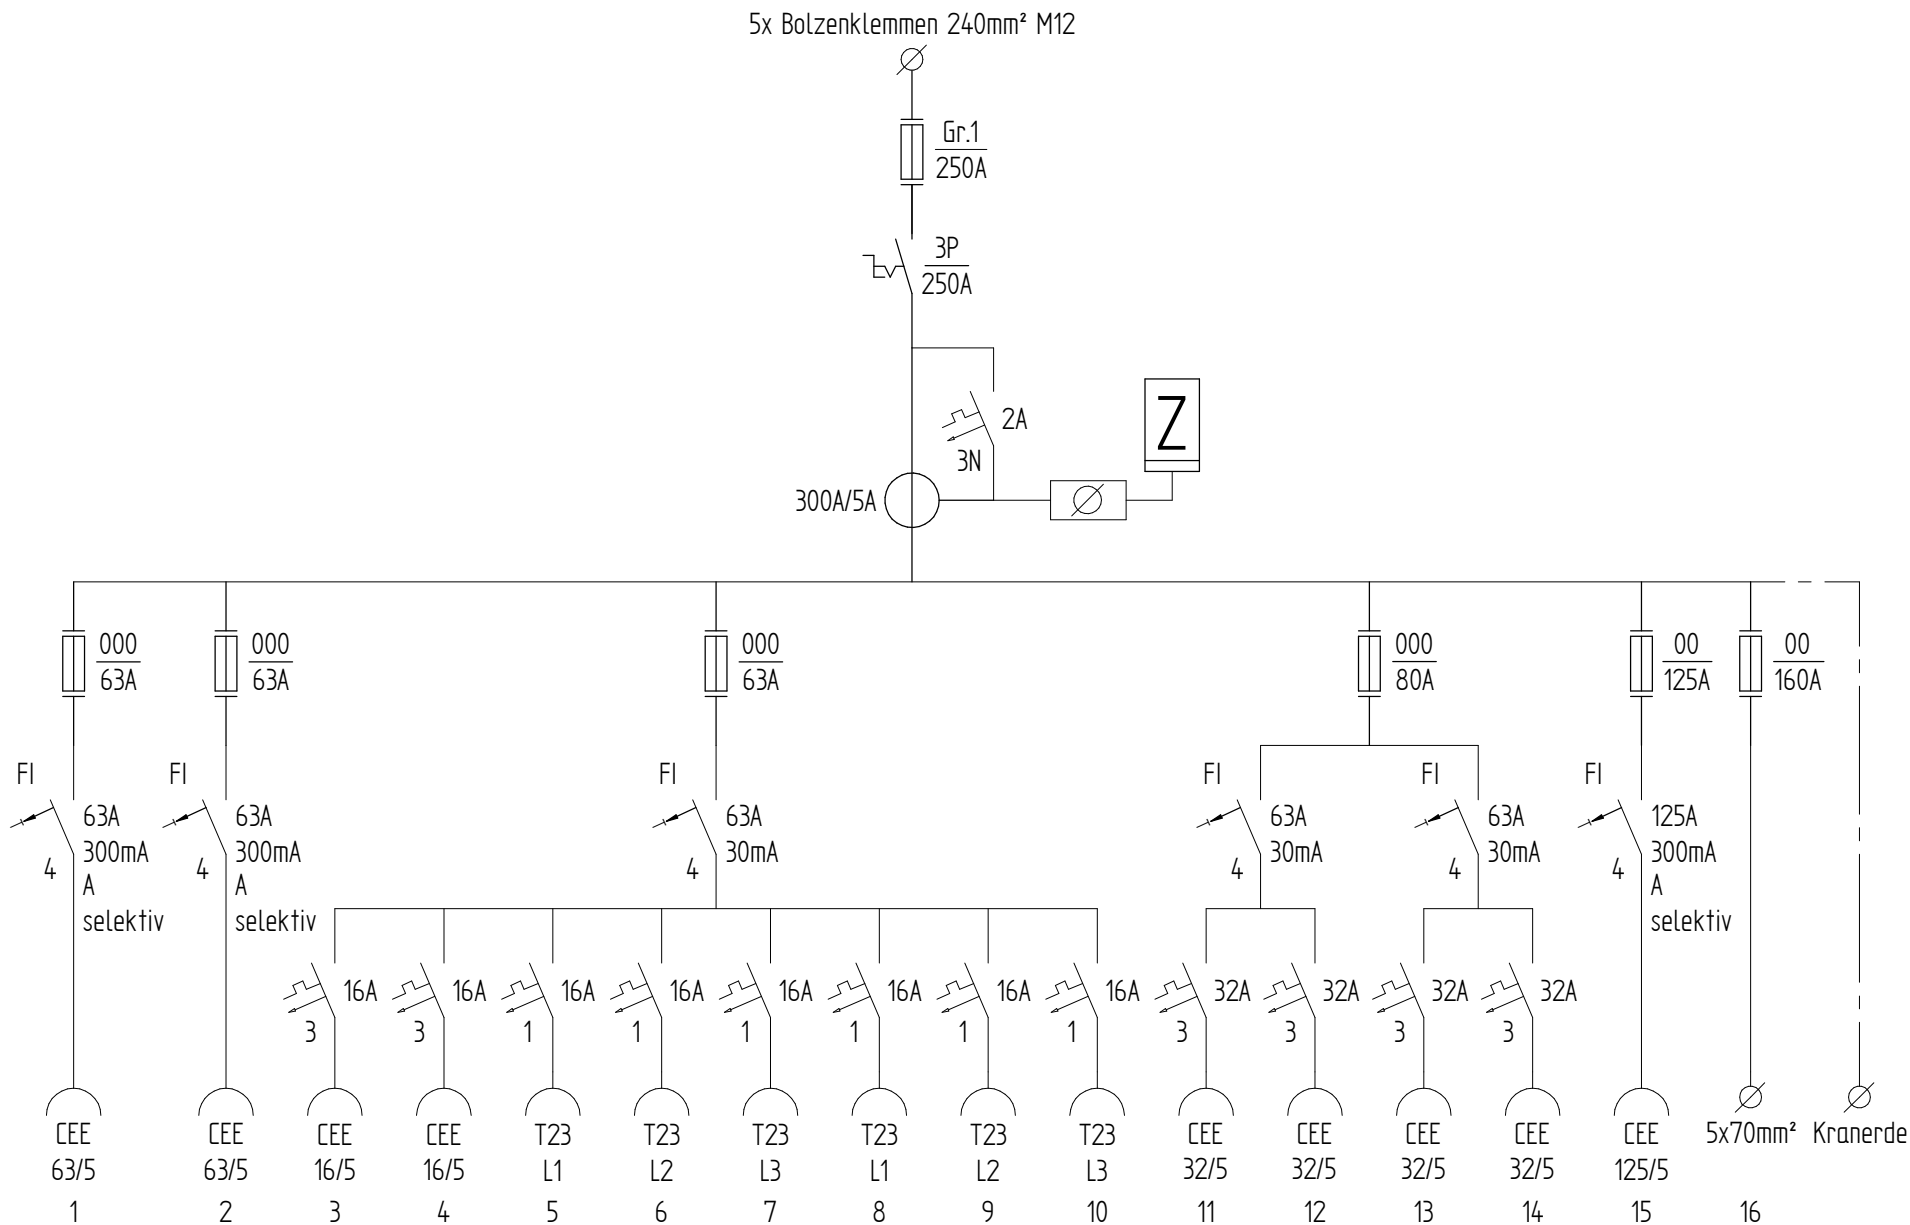

GIFAS-ELECTRIC GmbH
Dietrichstrasse 2 - CH-9424 Rheineck
☎ +41 71 886 44 44 ✉ info@gifas.ch
📠 +41 71 886 44 44 🌐 www.gifas.ch

Baustromverteiler
BSV 250A Aufbau

Art.-Nr. : **229293**

07.06.2023

beku