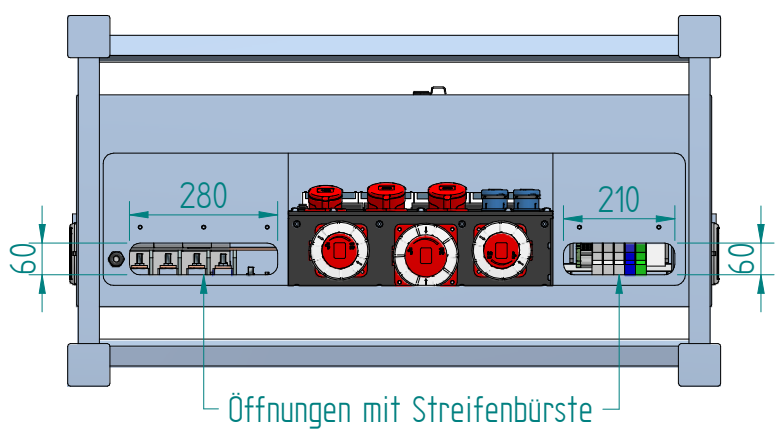

ACHTUNG: Diese Zeichnung ist geistiges Eigentum der Firma GIFAS-ELECTRIC und darf daher weder vervielfältigt noch Dritten zugänglich gemacht werden.
ATTENTION: Ce dessin est propriété de l'entreprise GIFAS-ELECTRIC et ne doit ni être copié ni remis à des tiers.

Schema Art.Nr. 229293

ATTENZIONE: Il presente disegno è di proprietà della ditta GIFAS ELECTRIC. Riproduzione vietata.
ATTENTION: This design is property of GIFAS-ELECTRIC GmbH and may not be copied or distributed among unauthorized persons.

GIFAS-ELECTRIC GmbH
Dietrichstrasse 2 - CH-9424 Rheineck
+41 71 886 44 44 info@gifas.ch
+41 71 886 44 44 www.gifas.ch

Baustromverteiler
BSV 250A V2A

Art.-Nr. : **231186**

11.02.2022

Blatt 1/1
beku