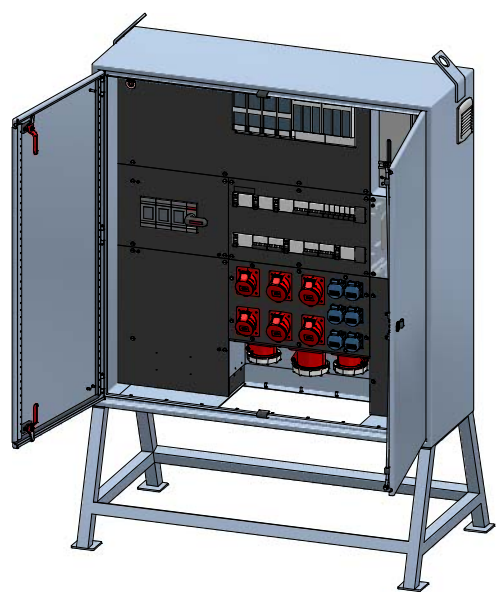

ACHTUNG: Diese Zeichnung ist geistiges Eigentum der Firma GIFAS-ELECTRIC und darf daher weder vervielfältigt noch Dritten zugänglich gemacht werden.
ATTENTION: Ce dessin est propriété de l'entreprise GIFAS-ELECTRIC et ne doit ni être copié ni remis à des tiers.

Schema Art.Nr. 229293

ATTENZIONE: Il presente disegno è di proprietà della ditta GIFAS ELECTRIC. Riproduzione vietata.
ATTENTION: This design is property of GIFAS-ELECTRIC GmbH and may not be copied or distributed among unauthorized persons.

GIFAS-ELECTRIC GmbH
Dietrichstrasse 2 - CH-9424 Rheineck
+41 71 886 44 44 info@gifas.ch
+41 71 886 44 44 www.gifas.ch

Baustromverteiler
BSV 250A V2A

Art.-Nr. : **231186**

11.02.2022

Blatt 1/1
beku