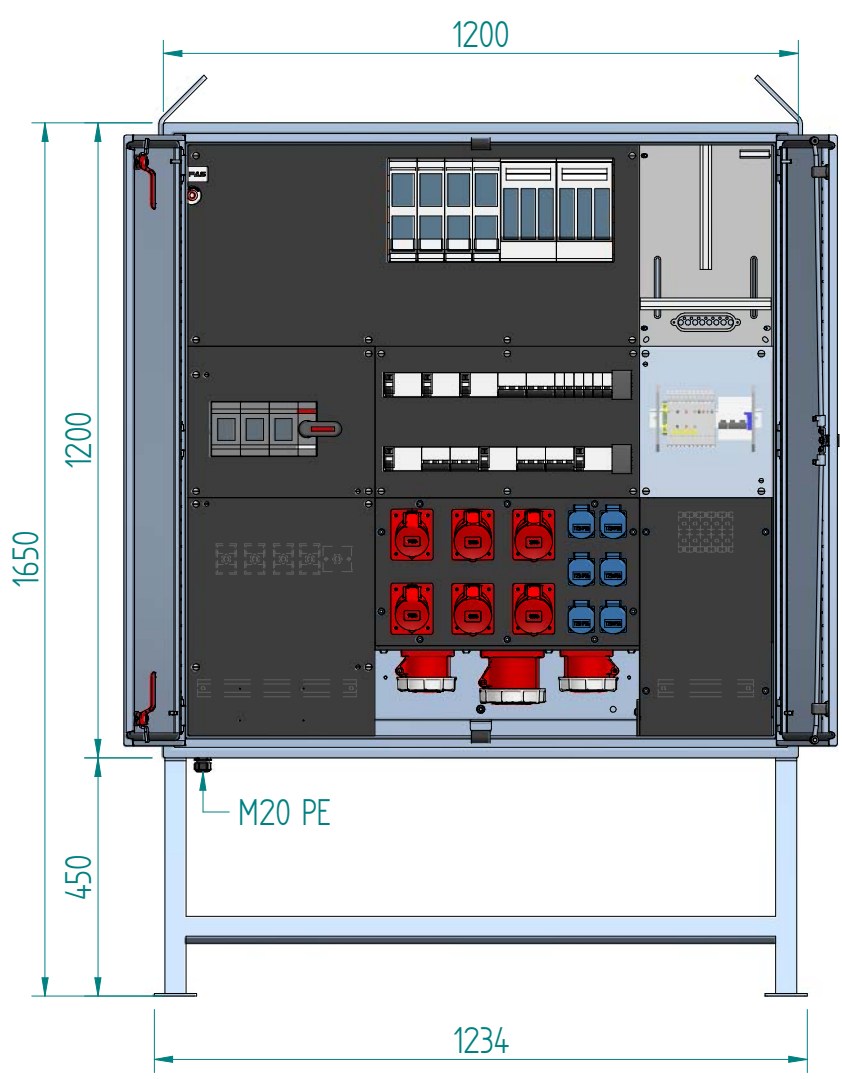

ACHTUNG: Diese Zeichnung ist geistiges Eigentum der Firma GIFAS-ELECTRIC und darf daher weder vervielfältigt noch Dritten zugänglich gemacht werden.
ATTENTION: Ce dessin est propriété de l'entreprise GIFAS-ELECTRIC et ne doit ni être copié ni remis à des tiers.

Schema Art.Nr. 229293

ATTENZIONE: Il presente disegno è di proprietà della ditta GIFAS ELECTRIC. Riproduzione vietata.
ATTENTION: This design is property of GIFAS-ELECTRIC GmbH and may not be copied or distributed among unauthorized persons.

GIFAS-ELECTRIC GmbH
Dietrichstrasse 2 - CH-9424 Rheineck
+41 71 886 44 44 info@gifas.ch
+41 71 886 44 44 www.gifas.ch

Baustromverteiler
BSV 250A V2A

Art.-Nr. : **231186**

11.02.2022

Blatt 1/1
beku