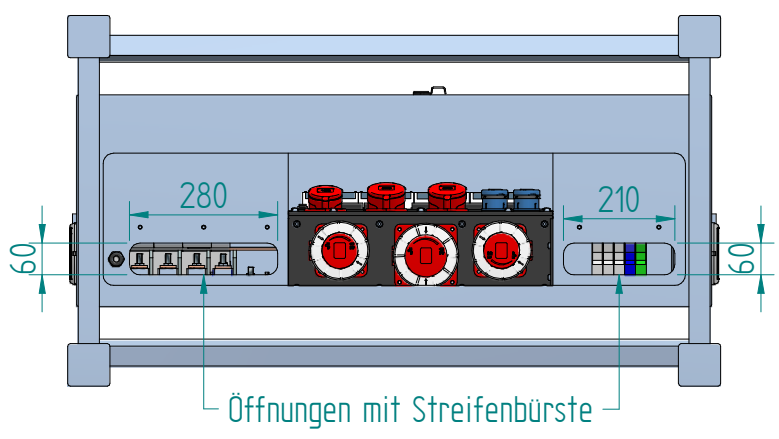

ACHTUNG: Diese Zeichnung ist geistiges Eigentum der Firma GIFAS-ELECTRIC und darf daher weder vervielfältigt noch Dritten zugänglich gemacht werden.
ATTENTION: Ce dessin est propriété de l'entreprise GIFAS-ELECTRIC et ne doit ni être copié ni remis à des tiers.

Schema Art.Nr. 231147

ATTENZIONE: Il presente disegno è di proprietà della ditta GIFAS ELECTRIC. Riproduzione vietata.
ATTENTION: This design is property of GIFAS-ELECTRIC GmbH and may not be copied or distributed among unauthorized persons.

GIFAS-ELECTRIC GmbH
Dietrichstrasse 2 - CH-9424 Rheineck
+41 71 886 44 44 info@gifas.ch
+41 71 886 44 44 www.gifas.ch

Baustromverteiler
BSV 250A V2A
ohne Zähler

Art.-Nr. : **231200**

14.02.2022

Blatt 1/1
beku