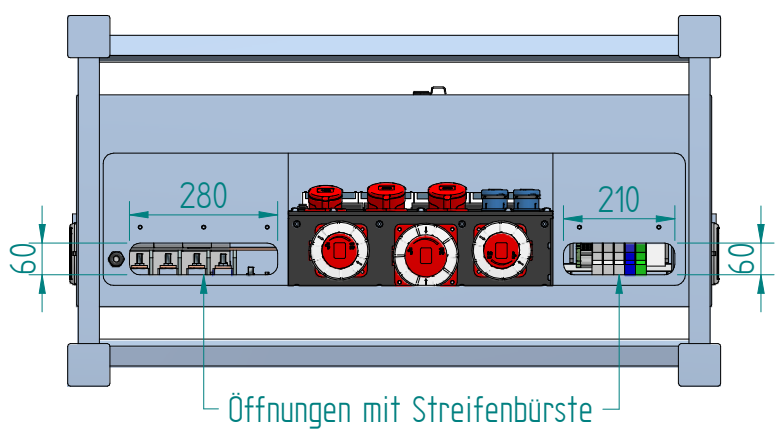

ACHTUNG: Diese Zeichnung ist geistiges Eigentum der Firma GIFAS-ELECTRIC und darf daher weder vervielfältigt noch Dritten zugänglich gemacht werden.
ATTENTION: Ce dessin est propriété de l'entreprise GIFAS-ELECTRIC et ne doit ni être copié ni remis à des tiers.

Schema Art.Nr. 231149

ATTENZIONE: Il presente disegno è di proprietà della ditta GIFAS ELECTRIC. Riproduzione vietata.
ATTENTION: This design is property of GIFAS-ELECTRIC GmbH and may not be copied or distributed among unauthorized persons.

GIFAS-ELECTRIC GmbH
Dietrichstrasse 2 - CH-9424 Rheineck
+41 71 886 44 44 info@gifas.ch
+41 71 886 44 44 www.gifas.ch

Baustromverteiler
BSV 250A V2A

Art.-Nr. : **231201**

14.02.2022

Blatt 1/1
beku