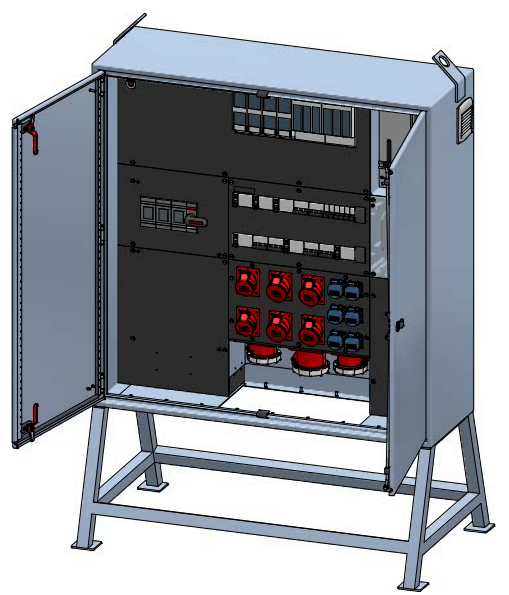

ACHTUNG: Diese Zeichnung ist geistiges Eigentum der Firma GIFAS-ELECTRIC und darf daher weder vervielfältigt noch Dritten zugänglich gemacht werden.
ATTENTION: Ce dessin est propriété de l'entreprise GIFAS-ELECTRIC et ne doit ni être copié ni remis à des tiers.

Schema Art.Nr. 231149

ATTENZIONE: Il presente disegno è di proprietà della ditta GIFAS ELECTRIC. Riproduzione vietata.
ATTENTION: This design is property of GIFAS-ELECTRIC GmbH and may not be copied or distributed among unauthorized persons.

GIFAS-ELECTRIC GmbH
Dietrichstrasse 2 - CH-9424 Rheineck
+41 71 886 44 44 info@gifas.ch
+41 71 886 44 44 www.gifas.ch

Baustromverteiler
BSV 250A V2A

Art.-Nr. : **231201**

14.02.2022

Blatt 1/1
beku