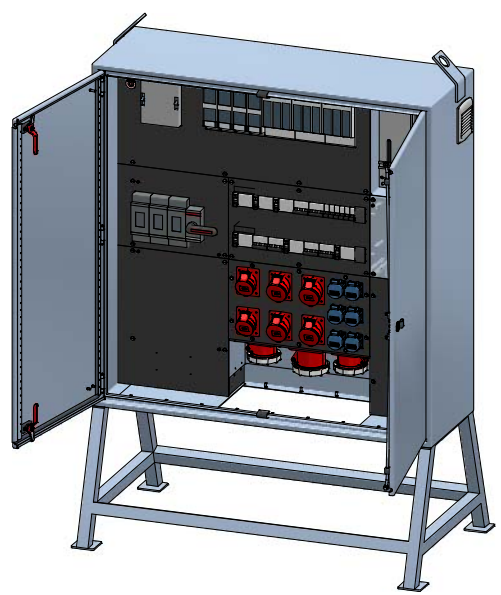

ACHTUNG: Diese Zeichnung ist geistiges Eigentum der Firma GIFAS-ELECTRIC und darf daher weder vervielfältigt noch Dritten zugänglich gemacht werden.
ATTENTION: Ce dessin est propriété de l'entreprise GIFAS-ELECTRIC et ne doit ni être copié ni remis à des tiers.

Schema Art.Nr. 231158

ATTENZIONE: Il presente disegno è di proprietà della ditta GIFAS ELECTRIC. Riproduzione vietata.
ATTENTION: This design is property of GIFAS-ELECTRIC GmbH and may not be copied or distributed among unauthorized persons.

GIFAS-ELECTRIC GmbH
Dietrichstrasse 2 - CH-9424 Rheineck
+41 71 886 44 44 info@gifas.ch
+41 71 886 44 44 www.gifas.ch

Baustromverteiler
BSV 400A V2A
ohne Zähler

Art.-Nr. : **231202**

14.02.2022

Blatt 1/1
beku