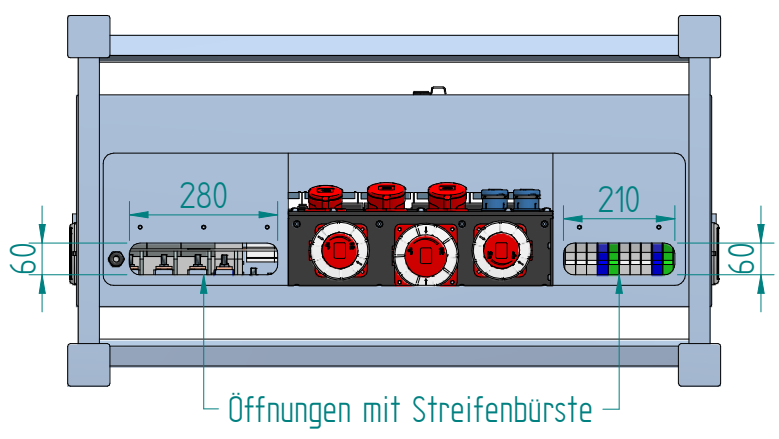

ACHTUNG: Diese Zeichnung ist geistiges Eigentum der Firma GIFAS-ELECTRIC und darf daher weder vervielfältigt noch Dritten zugänglich gemacht werden.
ATTENTION: Ce dessin est propriété de l'entreprise GIFAS-ELECTRIC et ne doit ni être copié ni remis à des tiers.

Schema Art.Nr. 231158

ATTENZIONE: Il presente disegno è di proprietà della ditta GIFAS ELECTRIC. Riproduzione vietata.
ATTENTION: This design is property of GIFAS-ELECTRIC GmbH and may not be copied or distributed among unauthorized persons.

GIFAS-ELECTRIC GmbH
Dietrichstrasse 2 - CH-9424 Rheineck
+41 71 886 44 44 info@gifas.ch
+41 71 886 44 44 www.gifas.ch

Baustromverteiler
BSV 400A V2A
ohne Zähler

Art.-Nr. : **231202**

14.02.2022

Blatt 1/1
beku