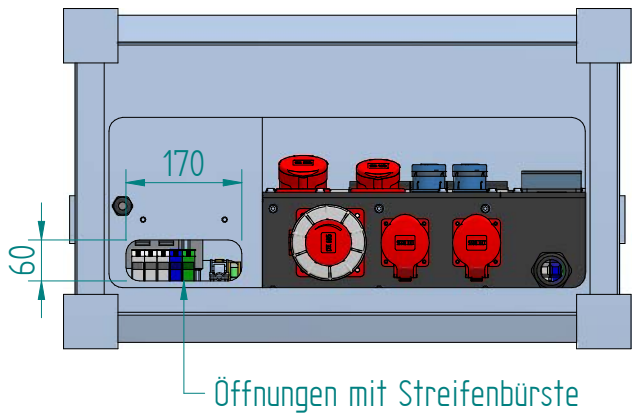

ACHTUNG: Diese Zeichnung ist geistiges Eigentum der Firma GIFAS-ELECTRIC und darf daher weder vervielfältigt noch Dritten zugänglich gemacht werden.
ATTENTION: Ce dessin est propriété de l'entreprise GIFAS-ELECTRIC et ne doit ni être copié ni remis à des tiers.

Schema Art.Nr. 231415

ATTENZIONE: Il presente disegno è di proprietà della ditta GIFAS-ELECTRIC. Riproduzione vietata.
ATTENTION: This design is property of GIFAS-ELECTRIC GmbH and may not be copied or distributed among unauthorized persons.

GIFAS-ELECTRIC GmbH
Dietrichstrasse 2 - CH-9424 Rheineck
+41 71 886 44 44 info@gifas.ch
+41 71 886 44 44 www.gifas.ch

Baustromverteiler
BSV 100A V2A

Art.-Nr. : **231431**

09.10.2023

Blatt 1/1
beku