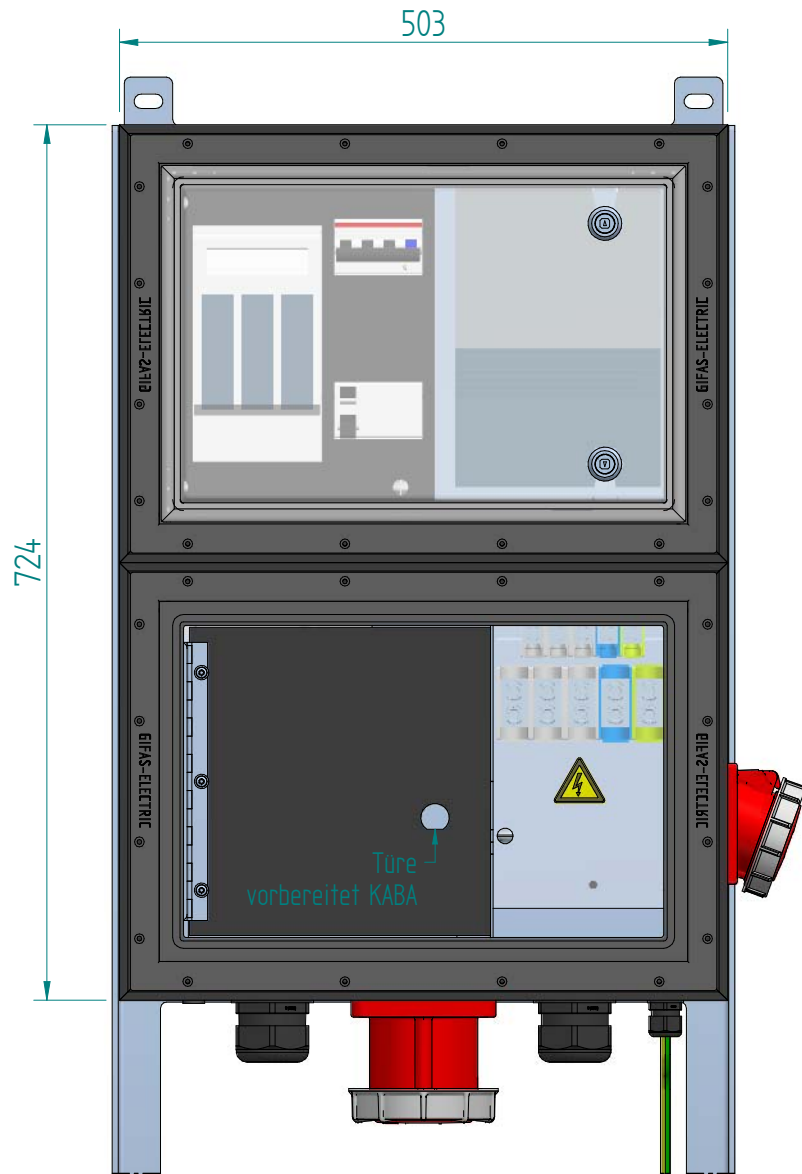

GIFAS-ELECTRIC GmbH
 Dietrichstrasse 2 - CH-9424 Rheineck
 +41 71 886 44 44 info@gifas.ch
 +41 71 886 44 44 www.gifas.ch

Baustromverteiler
BAK 125A KSV 7900/2

Art.-Nr. : **234084**

29.06.2022

Blatt 1/3
 beku