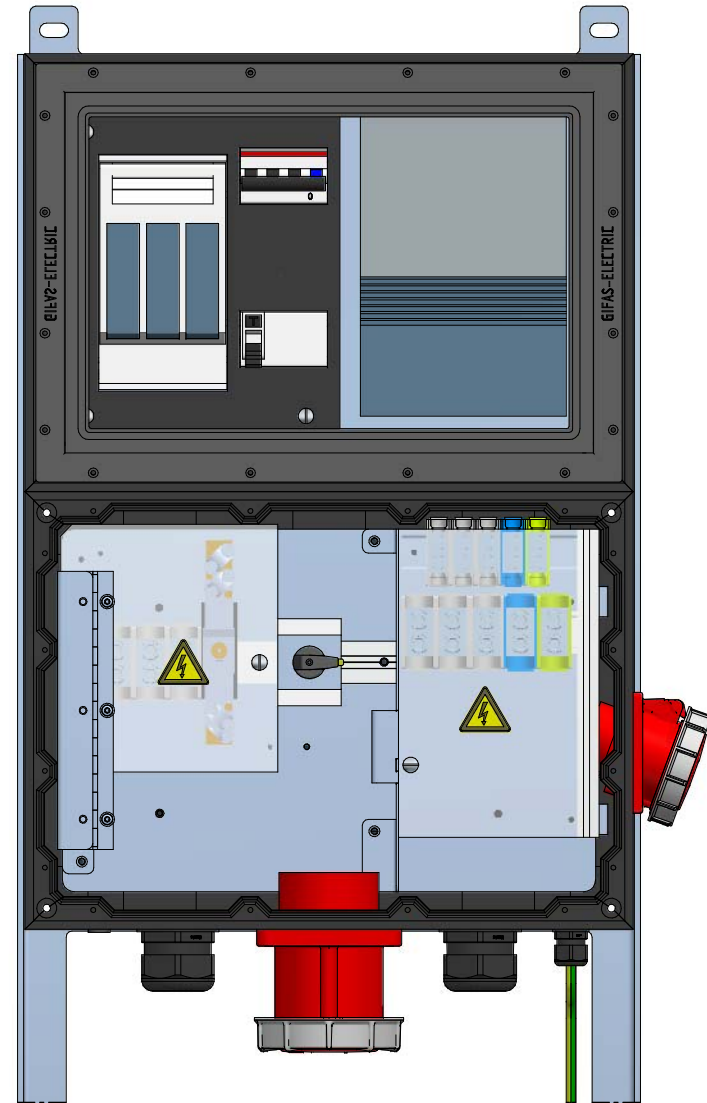

GIFAS-ELECTRIC GmbH
 Dietrichstrasse 2 - CH-9424 Rheineck
 +41 71 886 44 44 info@gifas.ch
 +41 71 886 44 44 www.gifas.ch

Baustromverteiler
BAK 125A KSV 7900/2

Art.-Nr. : **234084**

29.06.2022

Blatt 1/3
 beku