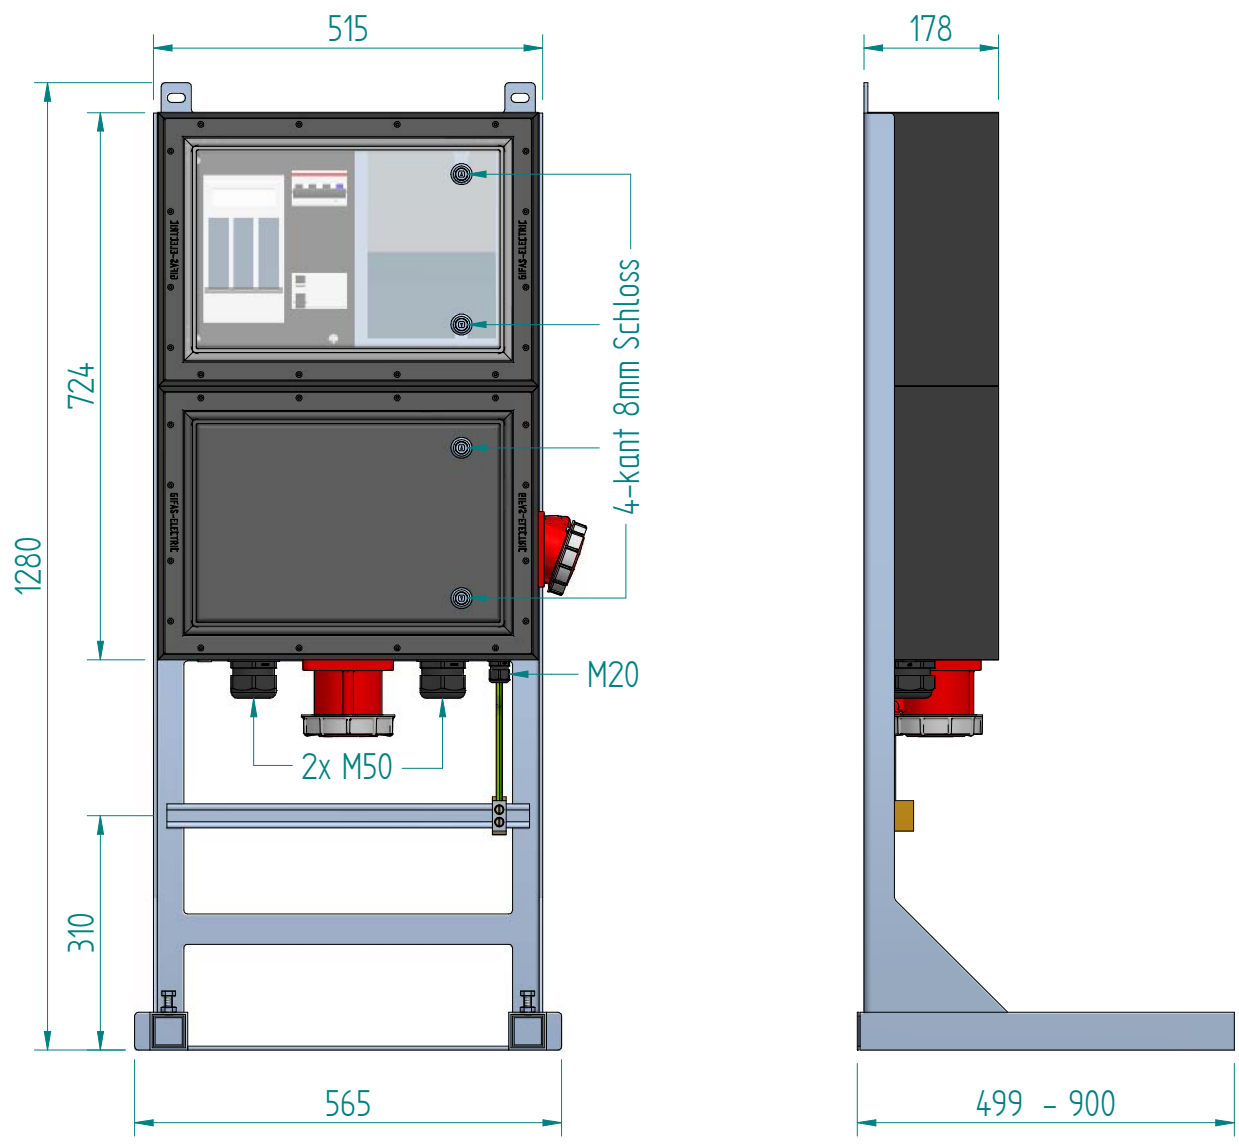

ACHTUNG: Diese Zeichnung ist geistiges Eigentum der Firma GIFAS-ELECTRIC und darf daher weder vervielfältigt noch Dritten zugänglich gemacht werden.
ATTENTION: Ce dessin est propriété de l'entreprise GIFAS-ELECTRIC et ne doit ni être copié ni remis à des tiers.

ATTENZIONE: Il presente disegno è di proprietà della ditta GIFAS ELECTRIC. Riproduzione vietata.
ATTENTION: This design is property of GIFAS-ELECTRIC GmbH and may not be copied or distributed among unauthorized persons.

GIFAS-ELECTRIC GmbH
Dietrichstrasse 2 - CH-9424 Rheineck
+41 71 886 44 44 info@gifas.ch
+41 71 886 44 44 www.gifas.ch

Baustromverteiler
BAK 125A KSV 7900/2

Art.-Nr. : **234084**

29.06.2022

Blatt 1/3
beku