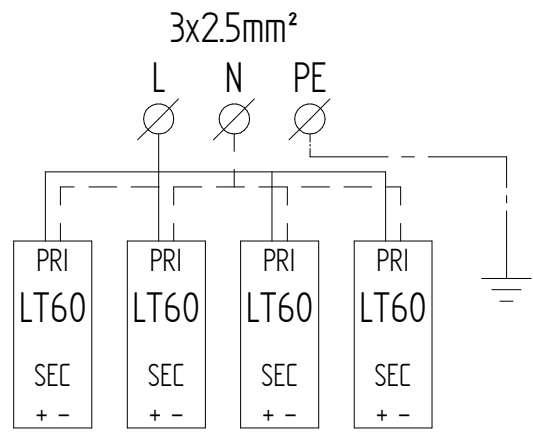

ACHTUNG: Diese Zeichnung ist geistiges Eigentum der Firma GIFAS-ELECTRIC und darf daher weder vervielfältigt noch Dritten zugänglich gemacht werden.
ATTENTION: Ce dessin est propriété de l'entreprise GIFAS-ELECTRIC et ne doit ni être copié ni remis à des tiers.

ATTENTION: Il presente disegno è di proprietà della ditta GIFAS ELECTRIC. Riproduzione vietata.
ATTENTION: This design is property of GIFAS-ELECTRIC GmbH and may not be copied or distributed among unauthorized persons.

GIFAS-ELECTRIC GmbH
Dietrichstrasse 2 - CH-9424 Rheineck
+41 71 886 44 44 info@gifas.ch
+41 71 886 44 44 www.gifas.ch

Steuereinheit
Poly 4025
Abzweigdose zu StreamLED2

Art.-Nr. : **242572**

03.03.2023

Blatt 1/1
beku