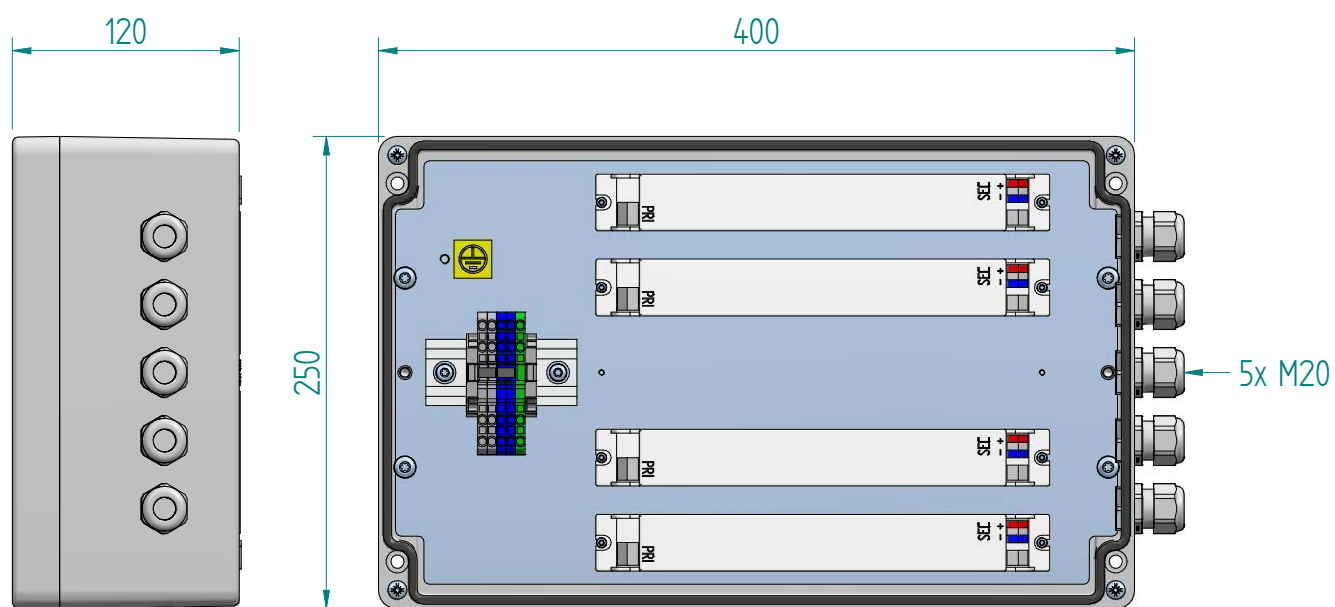

ACHTUNG: Diese Zeichnung ist geistiges Eigentum der Firma GIFAS-ELECTRIC und darf daher weder vervielfältigt noch Dritten zugänglich gemacht werden.
ATTENTION: Ce dessin est propriété de l'entreprise GIFAS-ELECTRIC et ne doit ni être copié ni remis à des tiers.

ATTENTION: Il presente disegno è di proprietà della ditta GIFAS ELECTRIC. Riproduzione vietata.
ATTENTION: This design is property of GIFAS-ELECTRIC GmbH and may not be copied or distributed among unauthorized persons.

GIFAS-ELECTRIC GmbH
Dietrichstrasse 2 - CH-9424 Rheineck
+41 71 886 44 44 info@gifas.ch
+41 71 886 44 44 www.gifas.ch

Steuereinheit
Poly 4025
Abzweigdose zu StreamLED2

Art.-Nr. : **242572**

03.03.2023

Blatt 1/1
beku