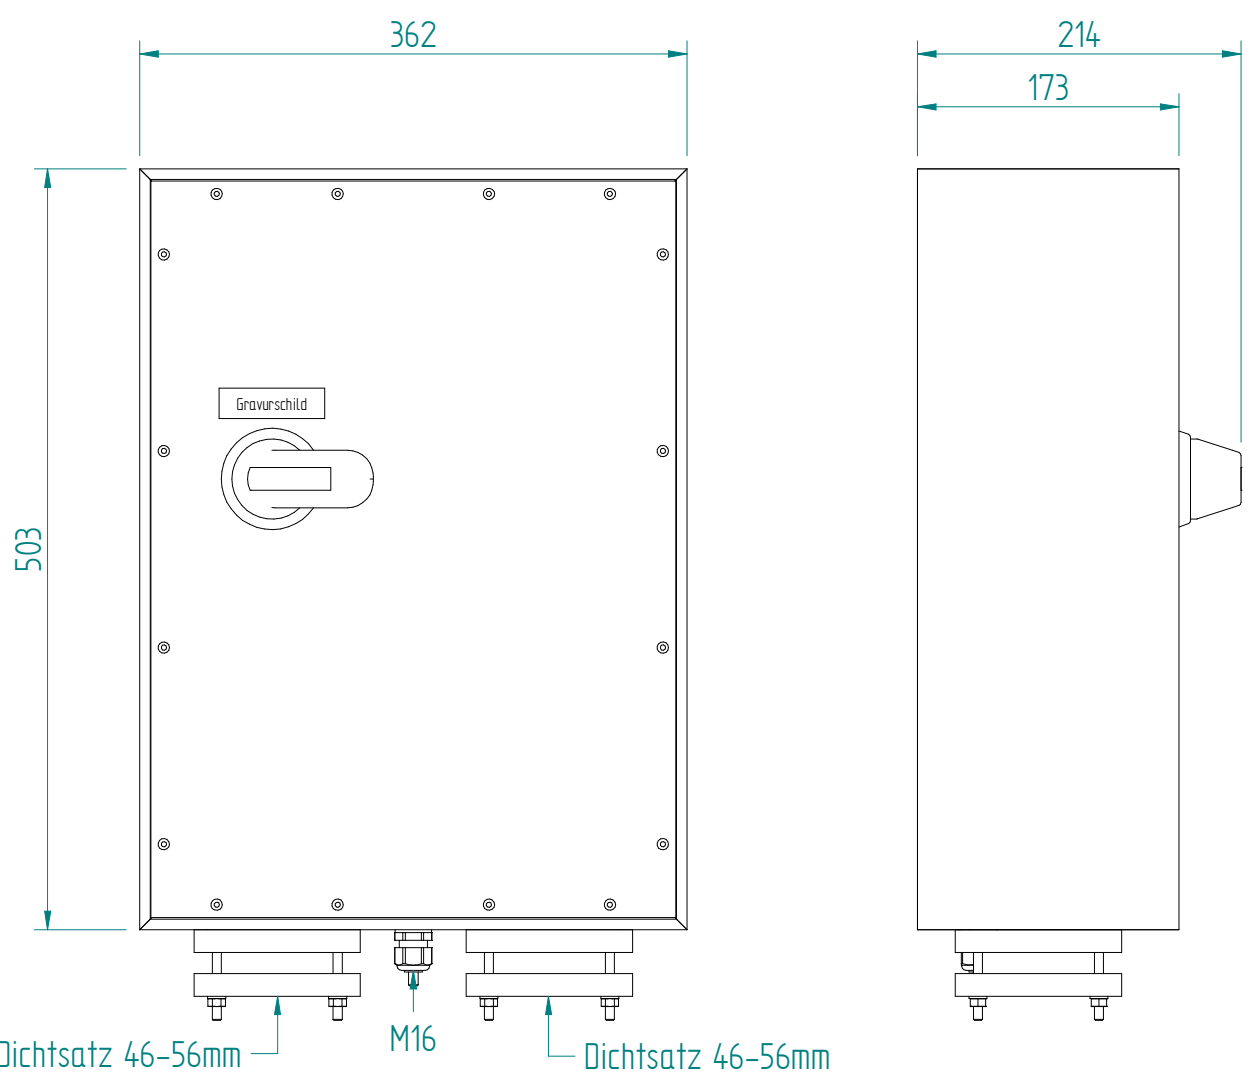

4P-250A AC23 140kW
 HK 1S+10

ATTENTION: Il presente disegno è di proprietà della ditta GIFAS ELECTRIC. Riproduzione vietata.
 ATTENTION: This design is property of GIFAS-ELECTRIC GmbH and may not be copied or distributed among unauthorized persons.