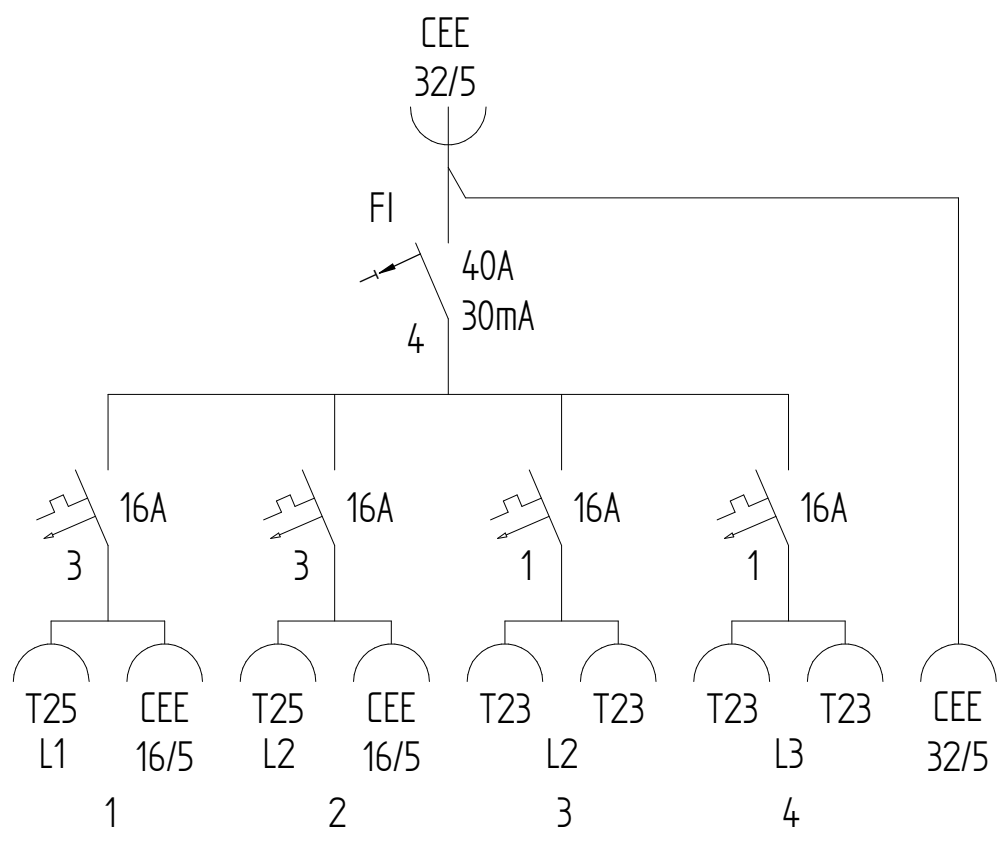

GIFAS-ELECTRIC GmbH
 Dietrichstrasse 2 - CH-9424 Rheineck
 +41 71 886 44 44 info@gifas.ch
 +41 71 886 44 44 www.gifas.ch

Stromverteiler
KSV 7400

Art.-Nr. : **247601**

18.08.2023 Blatt 1/2
 beku

ACHTUNG: Diese Zeichnung ist geistiges Eigentum der Firma GIFAS-ELECTRIC und darf daher weder vervielfältigt noch Dritten zugänglich gemacht werden.
 ATTENTION: Ce dessin est propriété de l'entreprise GIFAS-ELECTRIC et ne doit ni être copié ni remis à des tiers.