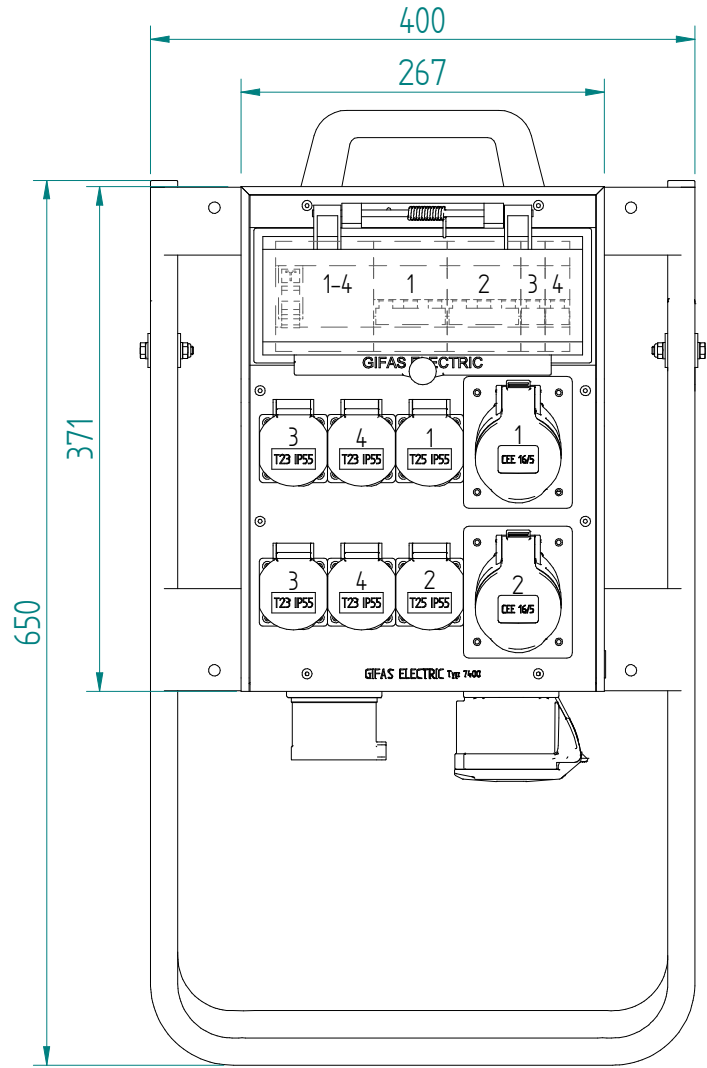

ACHTUNG: Diese Zeichnung ist geistiges Eigentum der Firma GIFAS-ELECTRIC und darf daher weder vervielfältigt noch Dritten zugänglich gemacht werden.
ATTENTION: Ce dessin est propriété de l'entreprise GIFAS-ELECTRIC et ne doit ni être copié ni remis à des tiers.

ATTENTION: Il presente disegno è di proprietà della ditta GIFAS ELECTRIC. Riproduzione vietata.
ATTENTION: This design is property of GIFAS-ELECTRIC GmbH and may not be copied or distributed among unauthorized persons.

GIFAS-ELECTRIC GmbH
Dietrichstrasse 2 - CH-9424 Rheineck
+41 71 886 44 44 info@gifas.ch
+41 71 886 44 44 www.gifas.ch

Stromverteiler
KSV 7400

Art.-Nr. : **247601**

18.08.2023 Blatt 1/2
beku