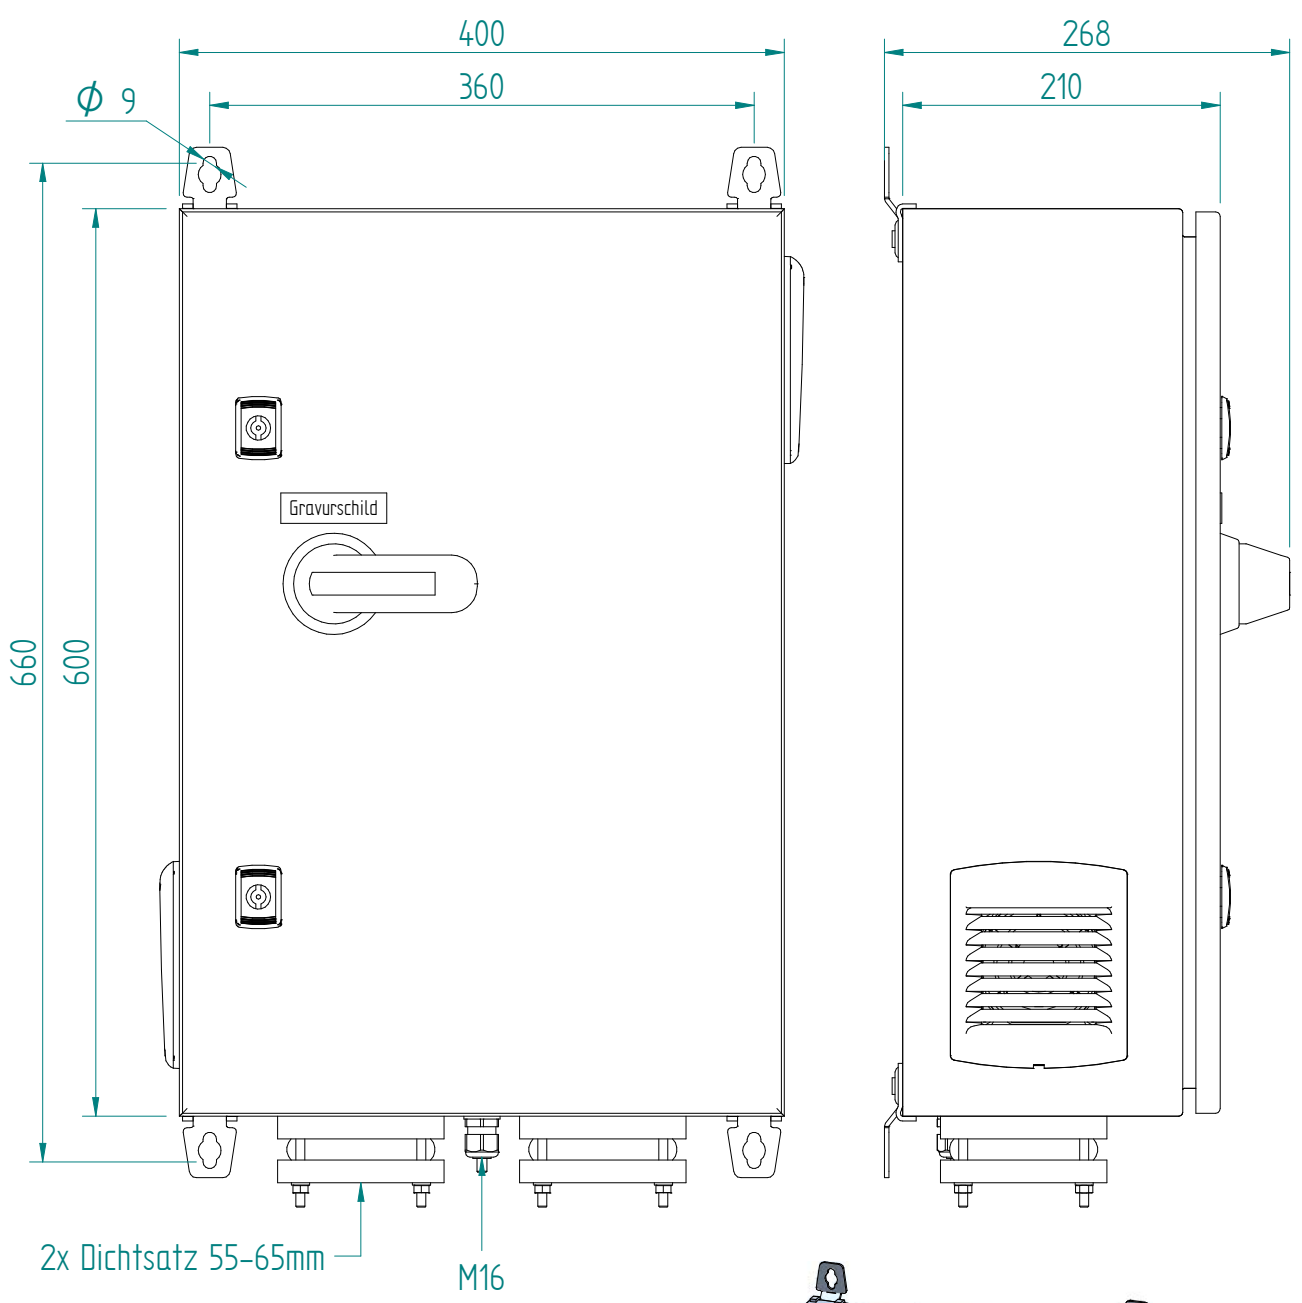

3P-400A AC23 200kW
 HK 1S+1Ö

ATTENTION: Il presente disegno è di proprietà della ditta GIFAS ELECTRIC. Riproduzione vietata.
 ATTENTION: This design is property of GIFAS-ELECTRIC GmbH and may not be copied or distributed among unauthorized persons.