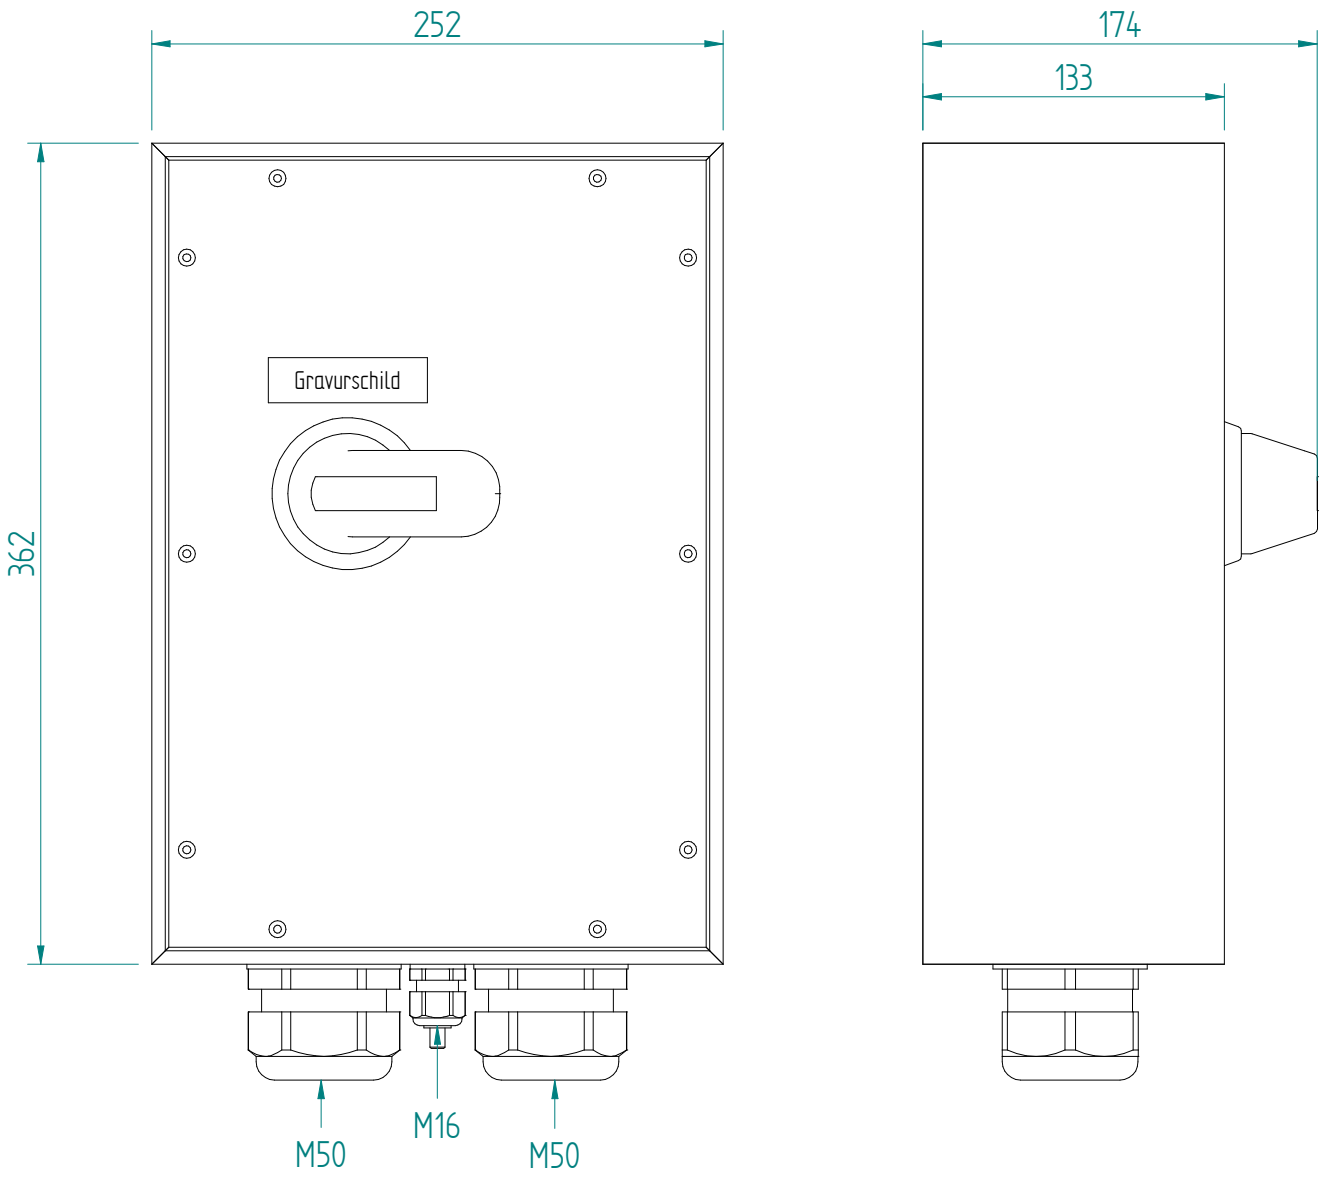

4P-90A AC23 45kW
 HK 1S+10

ATTENTION: Il presente disegno è di proprietà della ditta GIFAS ELECTRIC. Riproduzione vietata.
 ATTENTION: This design is property of GIFAS-ELECTRIC GmbH and may not be copied or distributed among unauthorized persons.