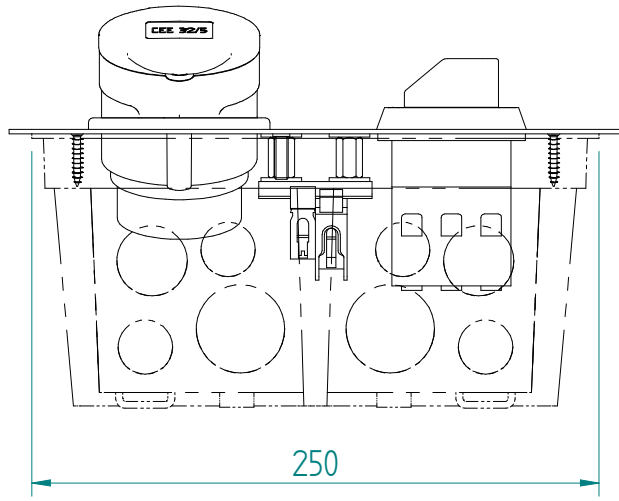

254914 UP-Schlaufkasten AGRO 250x180x120  
 bauseits

ATTENTION: Il presente disegno è di proprietà della ditta GIFAS ELECTRIC. Riproduzione vietata.  
 ATTENTION: This design is property of GIFAS-ELECTRIC GmbH and may not be copied or distributed among unauthorized persons.