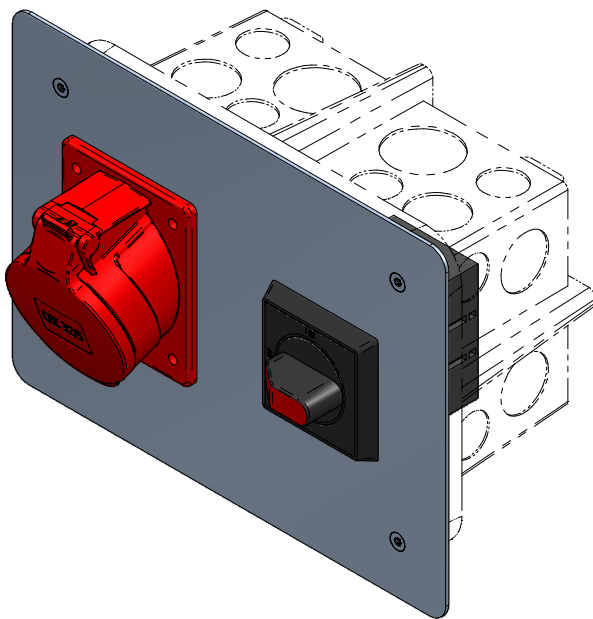

ACHTUNG: Diese Zeichnung ist geistiges Eigentum der Firma GIFAS-ELECTRIC und darf daher weder vervielfältigt noch Dritten zugänglich gemacht werden.  
 ATTENTION: Ce dessin est propriété de l'entreprise GIFAS-ELECTRIC et ne doit ni être copié ni remis à des tiers.

254914 UP-Schlaufkasten AGRO 250x180x120  
 bauseits

ATTENTION: Il presente disegno è di proprietà della ditta GIFAS ELECTRIC. Riproduzione vietata.  
 ATTENTION: This design is property of GIFAS-ELECTRIC GmbH and may not be copied or distributed among unauthorized persons.

GIFAS-ELECTRIC GmbH  
 Dietrichstrasse 2 - CH-9424 Rheineck  
 +41 71 886 44 44 info@gifas.ch  
 +41 71 886 44 44 www.gifas.ch

Anlageschalter  
 Deckel V2A zu AGRO UP-Abzweigdose

Art.-Nr. : 255537

13.08.2024