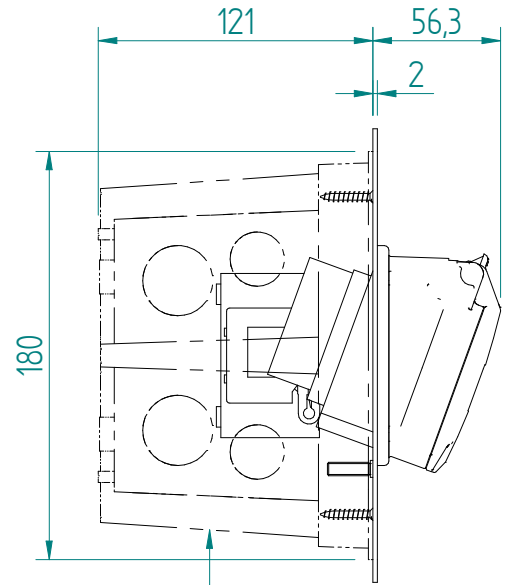

254914 UP-Schlaufkasten AGRO 250x180x120  
 bauseits

ATTENTION: Il presente disegno è di proprietà della ditta GIFAS ELECTRIC. Riproduzione vietata.  
 ATTENTION: This design is property of GIFAS-ELECTRIC GmbH and may not be copied or distributed among unauthorized persons.