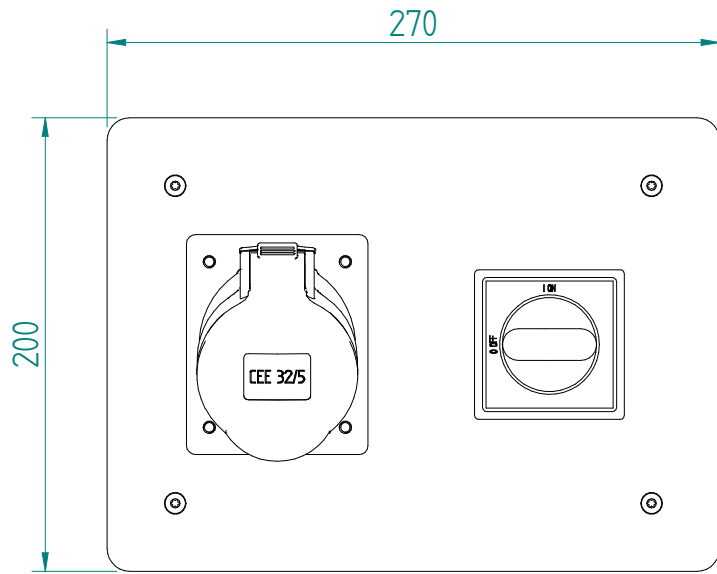

254914 UP-Schlaufkasten AGRO 250x180x120  
 bauseits

ATTENTION: Il presente disegno è di proprietà della ditta GIFAS ELECTRIC. Riproduzione vietata.  
 ATTENTION: This design is property of GIFAS-ELECTRIC GmbH and may not be copied or distributed among unauthorized persons.